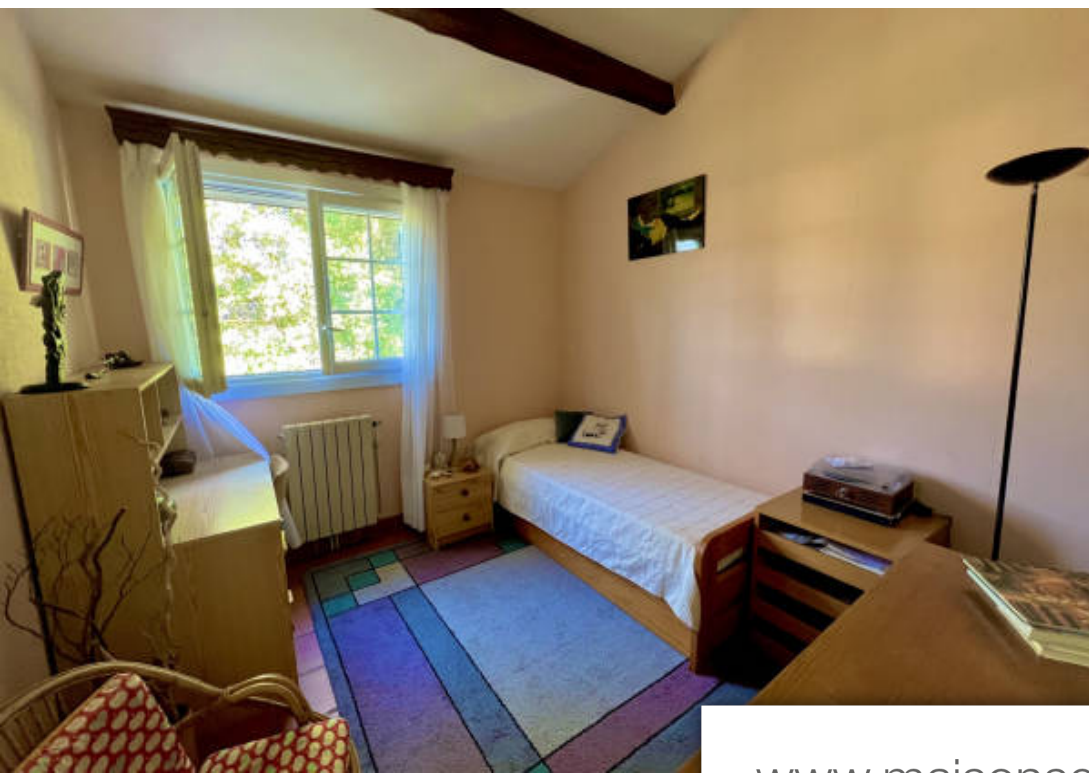

www.maisonsetappartements.fr