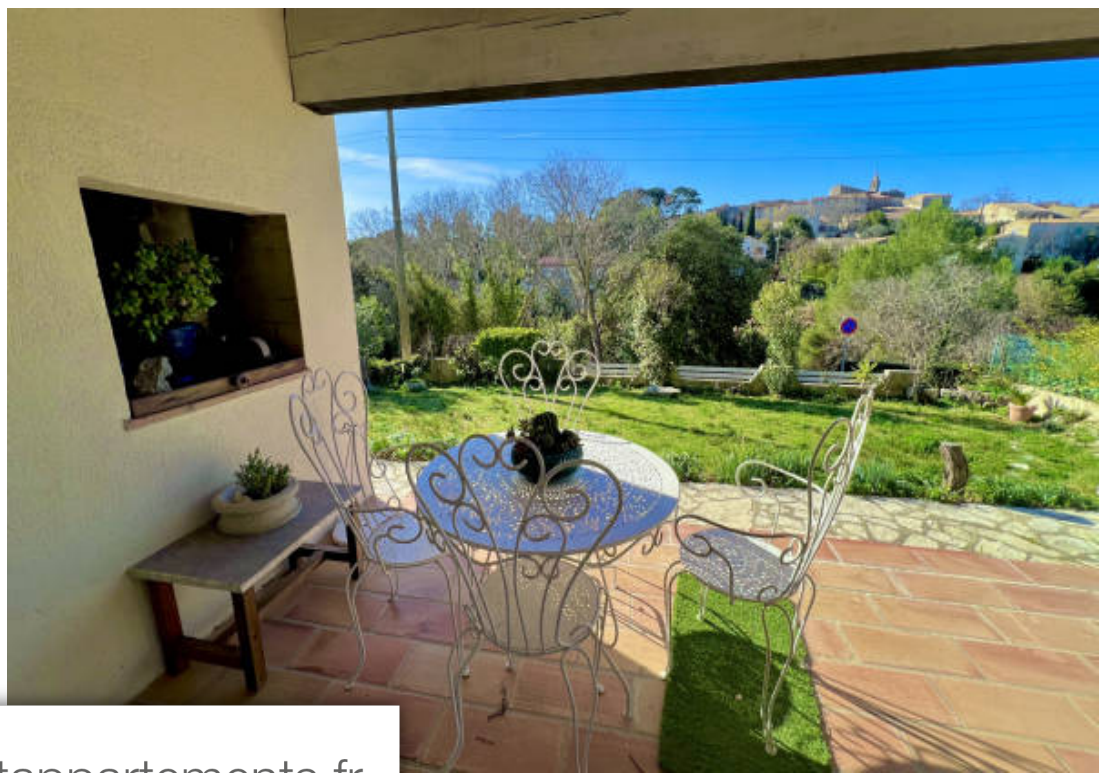

www.maisonsetappartements.fr