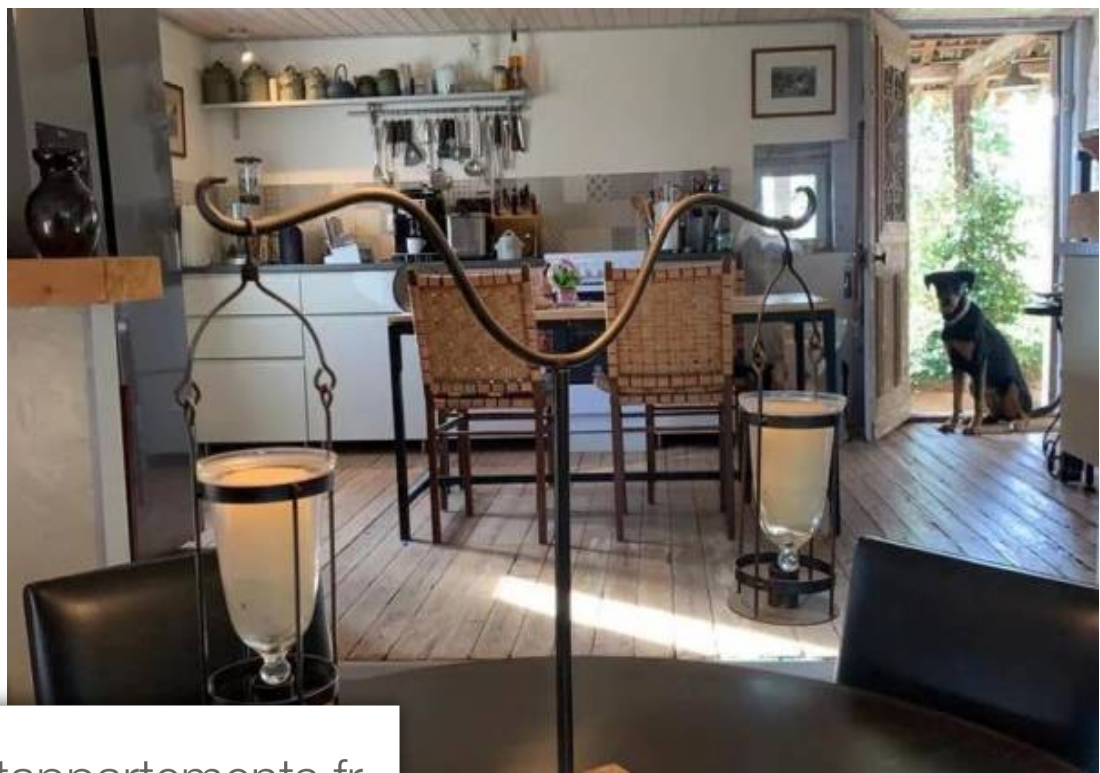

www.maisonsetappartements.fr