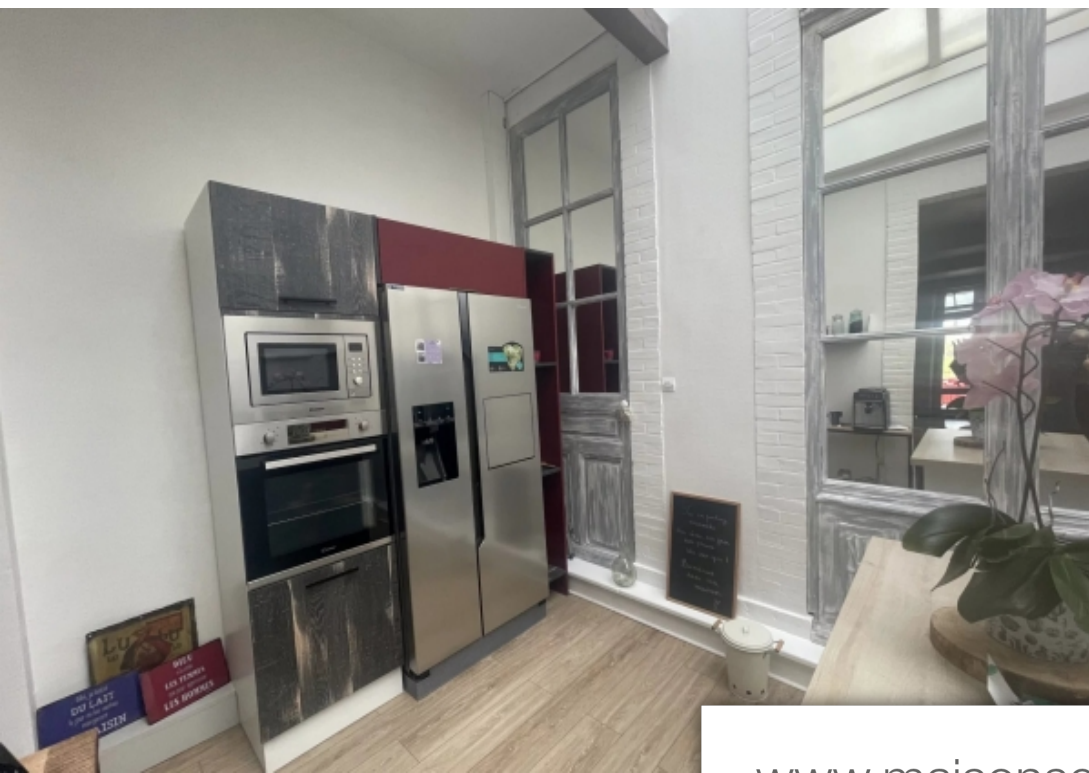

www.maisonsetappartements.fr