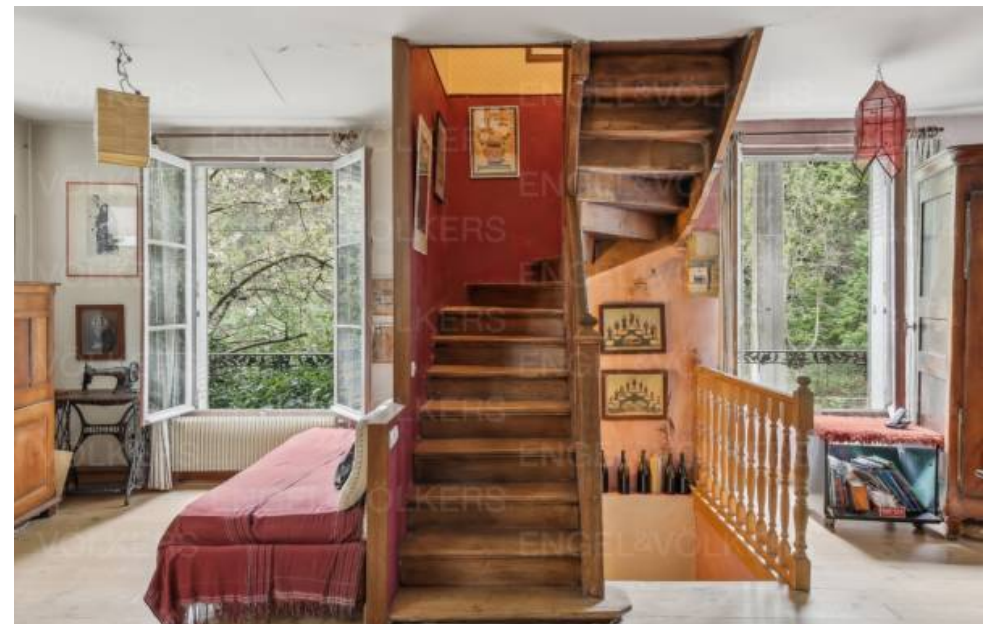

Exclusivite - face au parc des beaumonts, jolie maison de ville sur trois niveaux construite en 1926, dressé sur une parcelle de 130m2. Engel&Völkers présente cette maison d'angle au charme certain donnant sur le parc des beaumonts, à quelques minutes du Métro croix de chavaux. Elle se présente comme suit :- au rdc : un atelier/ bureau; une buanderie, une salle d'eau et un wc ;- au 1er étage : un vaste séjour avec cheminé fonctionnelle, parquet, un coin bureau; une salle à manger et une cuisine sous verrière ;- au 2ème étage : trois chambres, une salle de bains avec wc ;- un garage.- petits ...

Exclusivity - facing the parc des beaumonts, charming three-storey town house built in 1926, set on a 130m2 plot. Engel&Völkers presents this charming corner period house overlooking the parc des beaumonts, just a few minutes from the croix de chavaux metro station. It comprises :- on the ground floor: workshop/office, laundry room, shower room and toilet;- on the 1st floor: spacious living room with functional fireplace and parquet flooring, office area, dining room and kitchen under glass roof;- on the 2nd floor: three bedrooms, bathroom with toilet;- garage.- small outdoor spaces to be ...

ENGEL & VÖLKERS

32 RUE GUERSANT - 75008 PARIS 17EME

[Contacter l'agence](#)

[Voir tous les biens de cette agence](#)