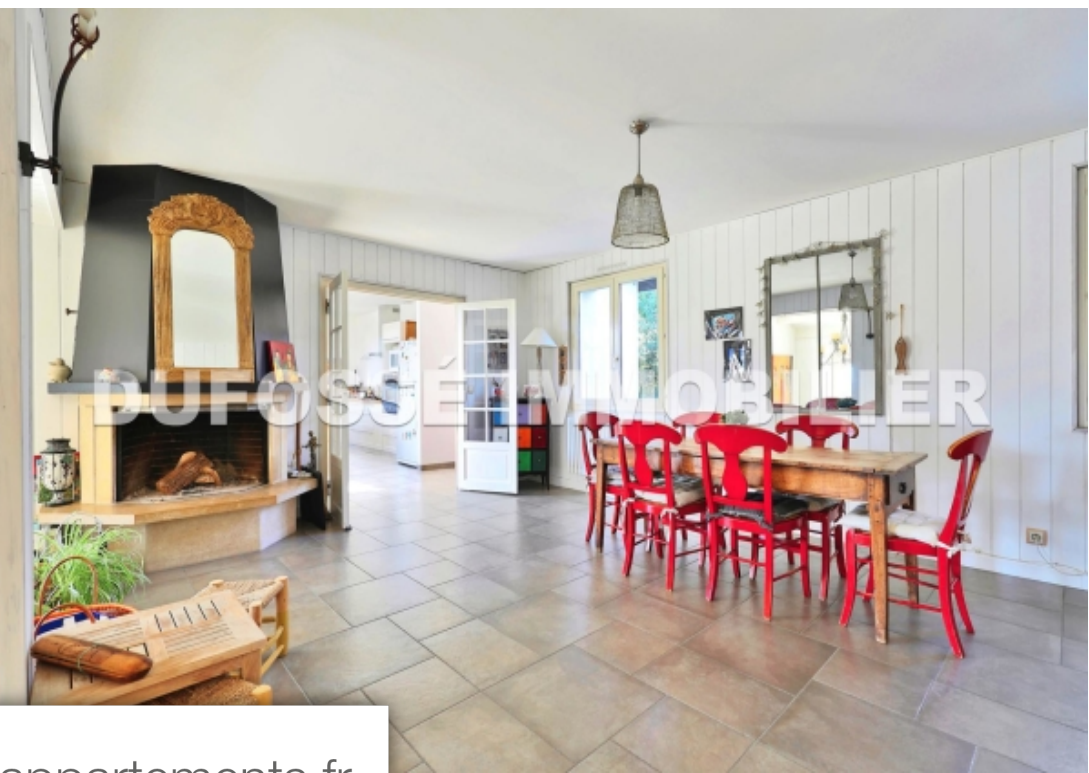

www.maisonsetappartements.fr