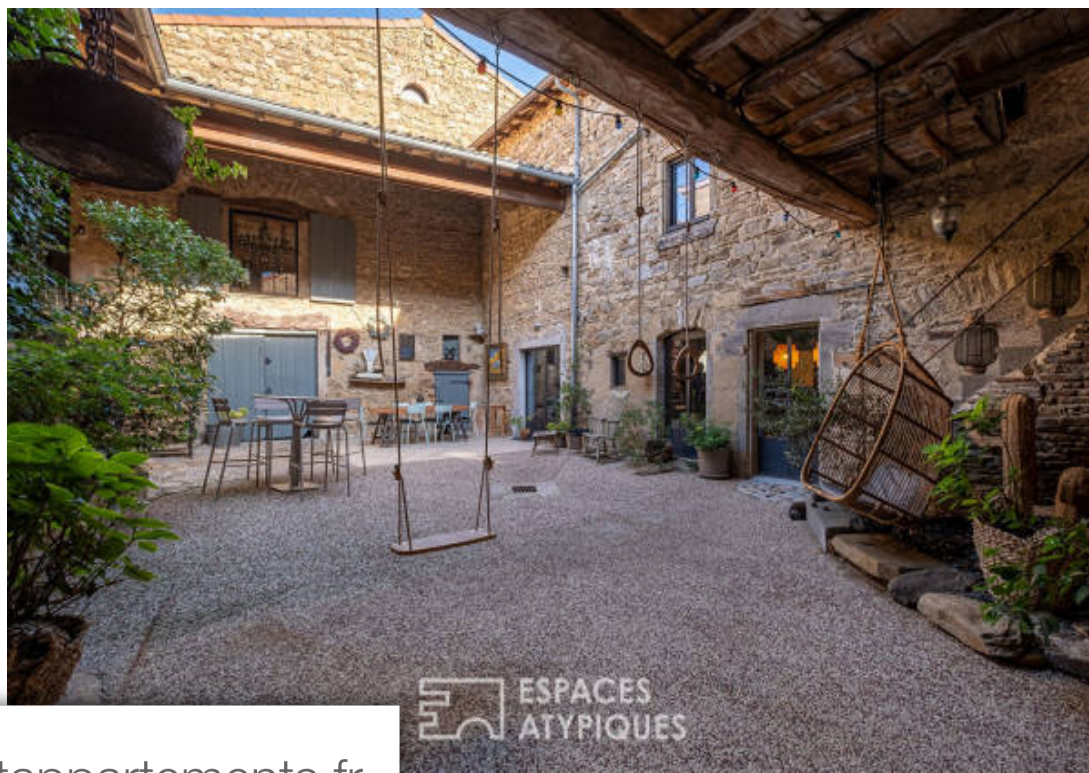

www.maisonsetappartements.fr