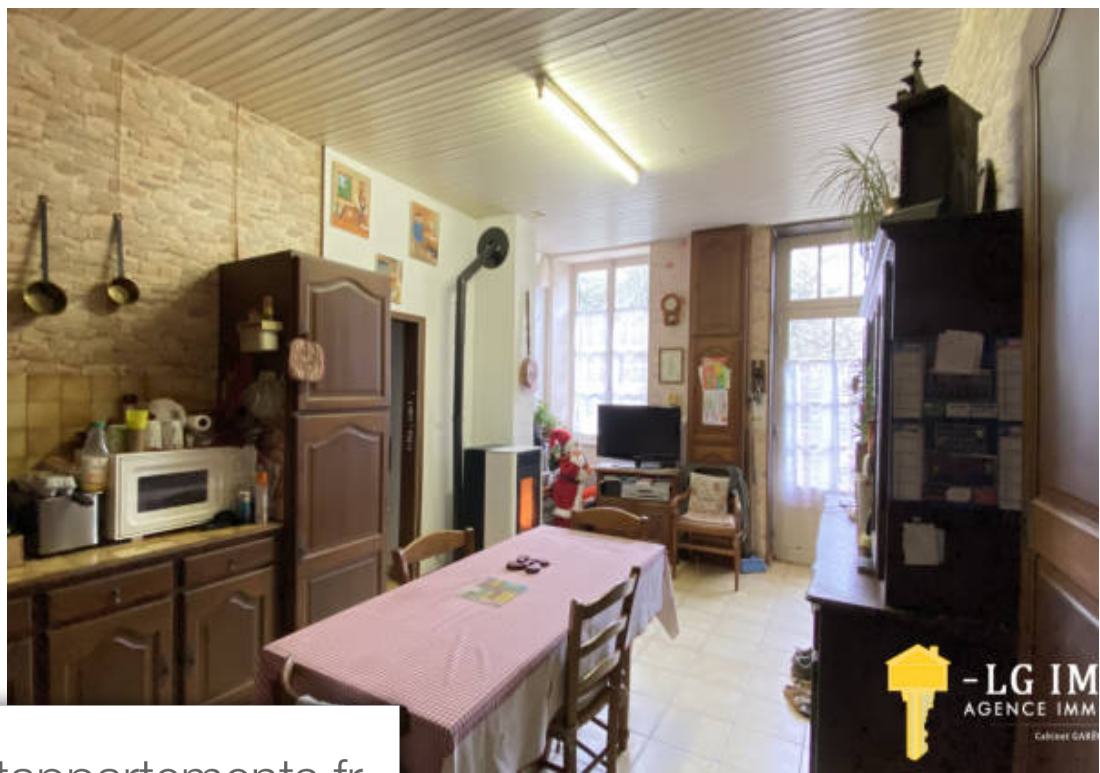

www.maisonsetappartements.fr