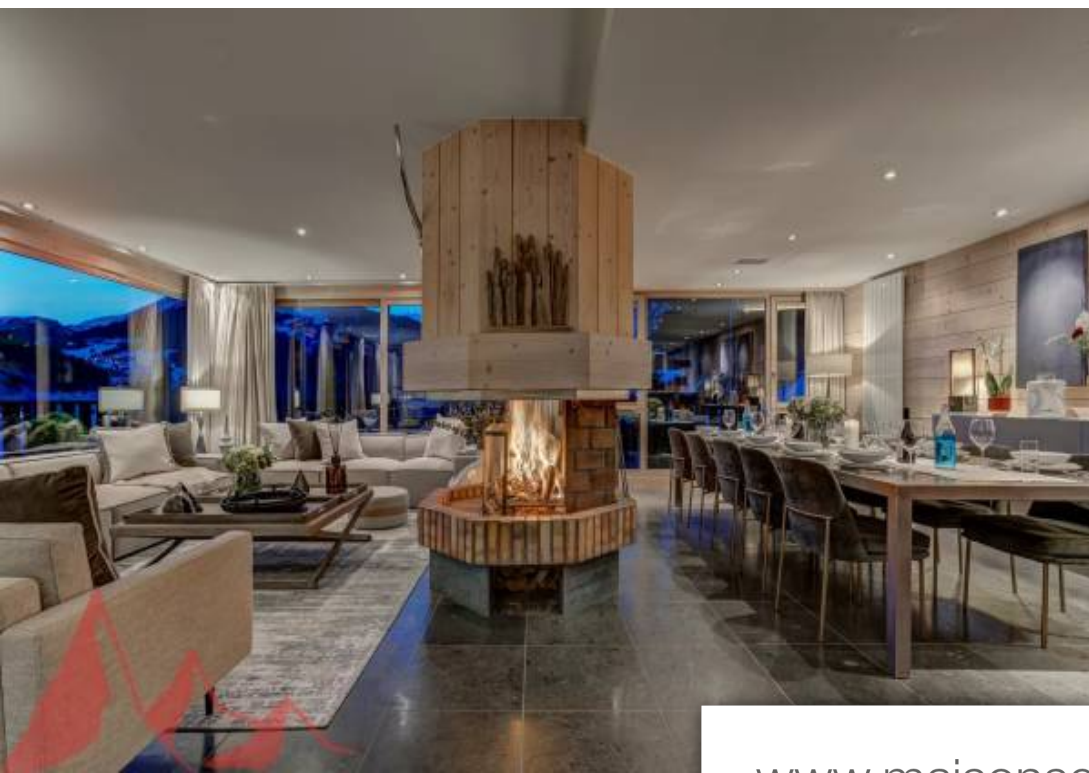

www.maisonsetappartements.fr