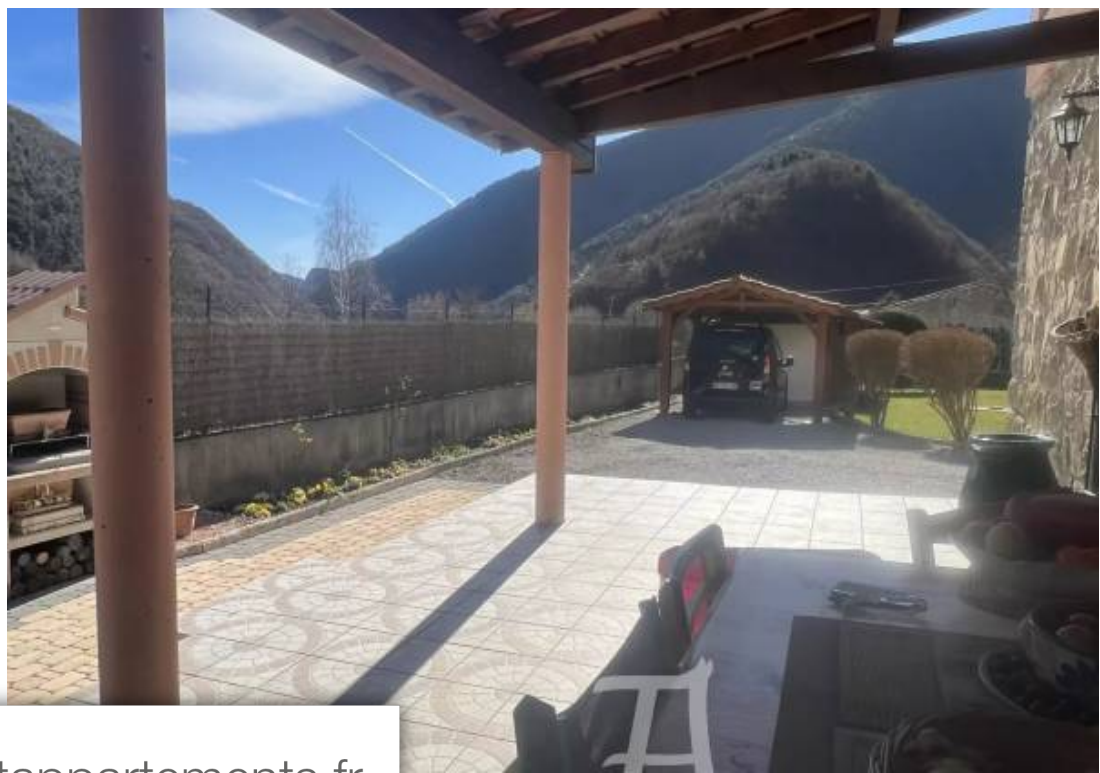

www.maisonsetappartements.fr