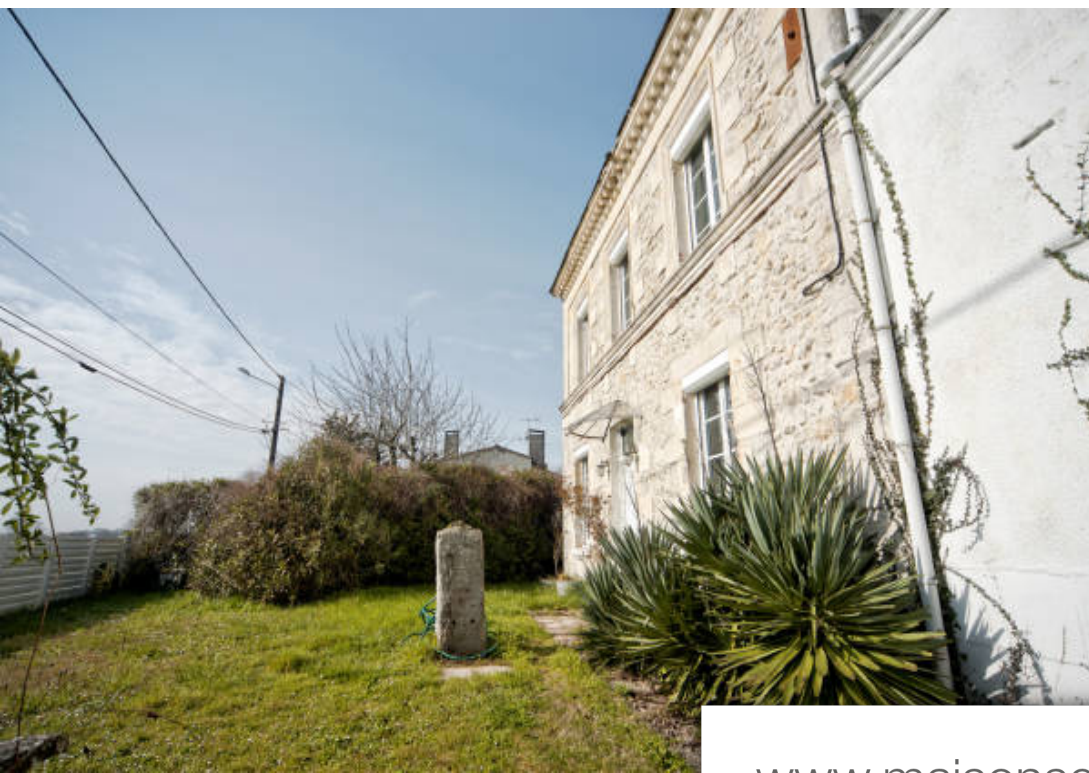

www.maisonsetappartements.fr