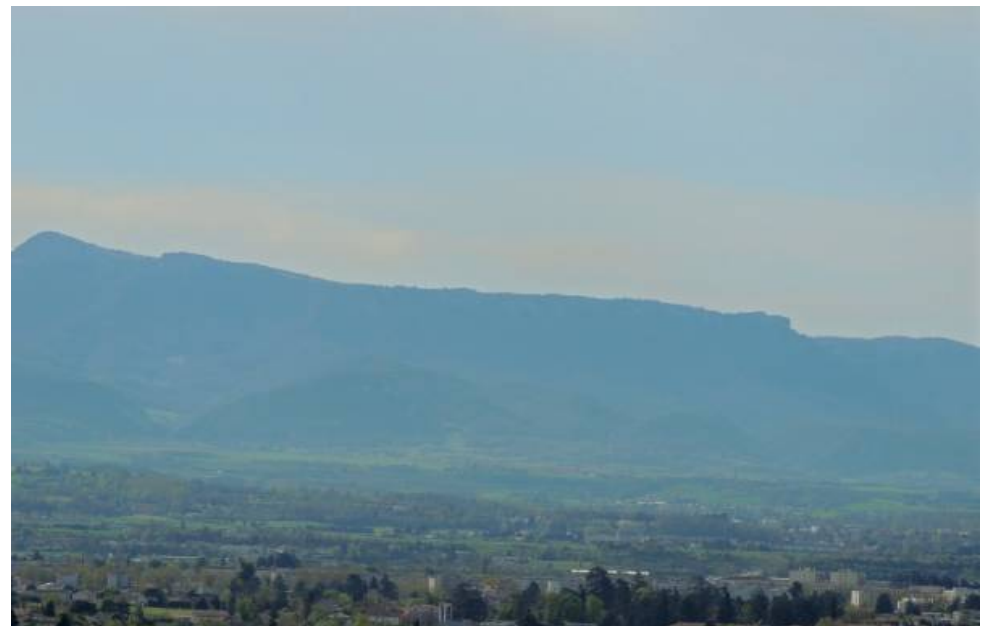

Réf 4915 : mours en coteau : dans un cadre exceptionnel avec une vue dominante sur vercors . Venez decouvrir cette belle maison familiale de 245 m² hab sur sous sol complet de 152 m² . Elle se distribue ainsi : au rdc : un accueillant hall d'entrée de 16 m² dispartchant d'une part les pièces de vie : cuisine 15 m² entièrement équipée et salon/séjour 40 m² (poss d'ouvrir entre ces 2 pièces) les 2 ouvrant sur une terrasse plein sud avec vue magnifique sur le vercors. d'autre part un bureau de 12.50 m² pouvant être indépendant et enfin un premier coin nuit composé de 2 chambres d'environ 13 m², sdb et wc. A ceci se rajoute une lingerie. Au 1er étage une coursive permet d'accéder d'une part à une suite parentale de 33 m² (avec un chambre ouvrant sur un balcon plein sud, une salle d'eau, un wc , un bureau, 2 pl dressing) 3 chambres de 14 à 17 m² dont une avec dressing de 9 m², une salle d'eau et un wc. En annexe un sous sol complet de 152 m² le tout implanté sur un beau terrain de 2500 m² clos et arboré. Exclusivement chez vic immobilier : 04 75 05 06 16

VIC IMMOBILIER

1 RUE PIERRE SEMARD - 26100 ROMANS-SUR-ISÈRE

[Contacter l'agence](#)

[Voir tous les biens de cette agence](#)