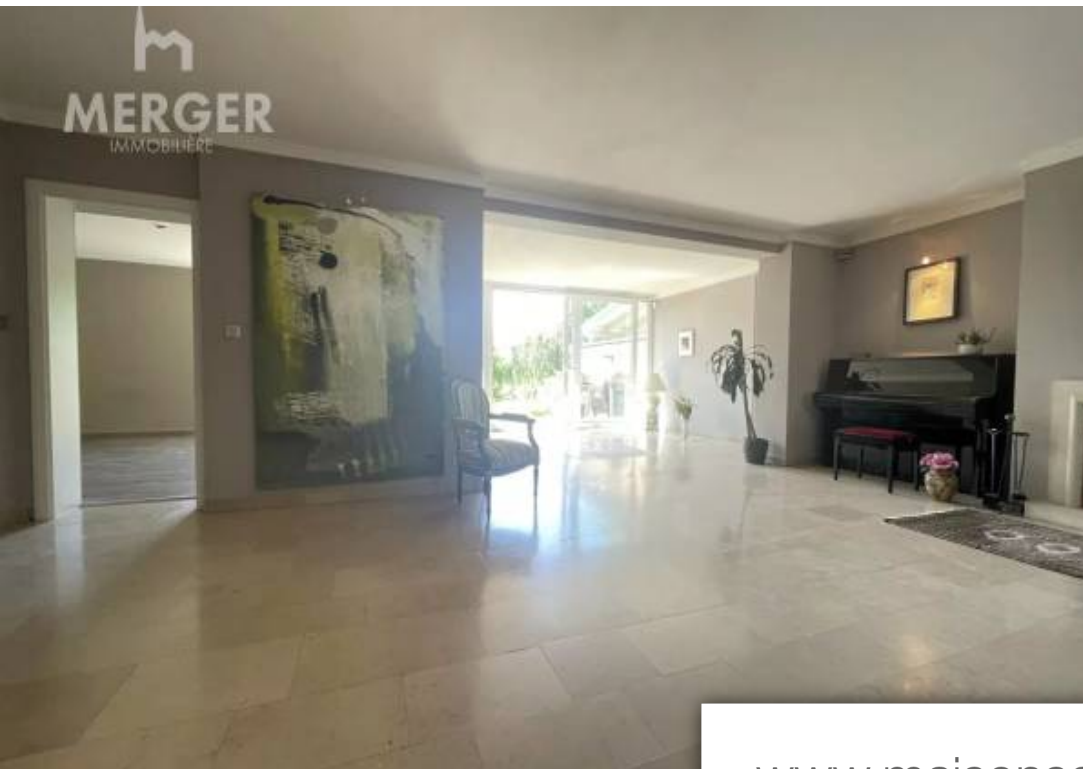

MERGER
IMMOBILIÈRE