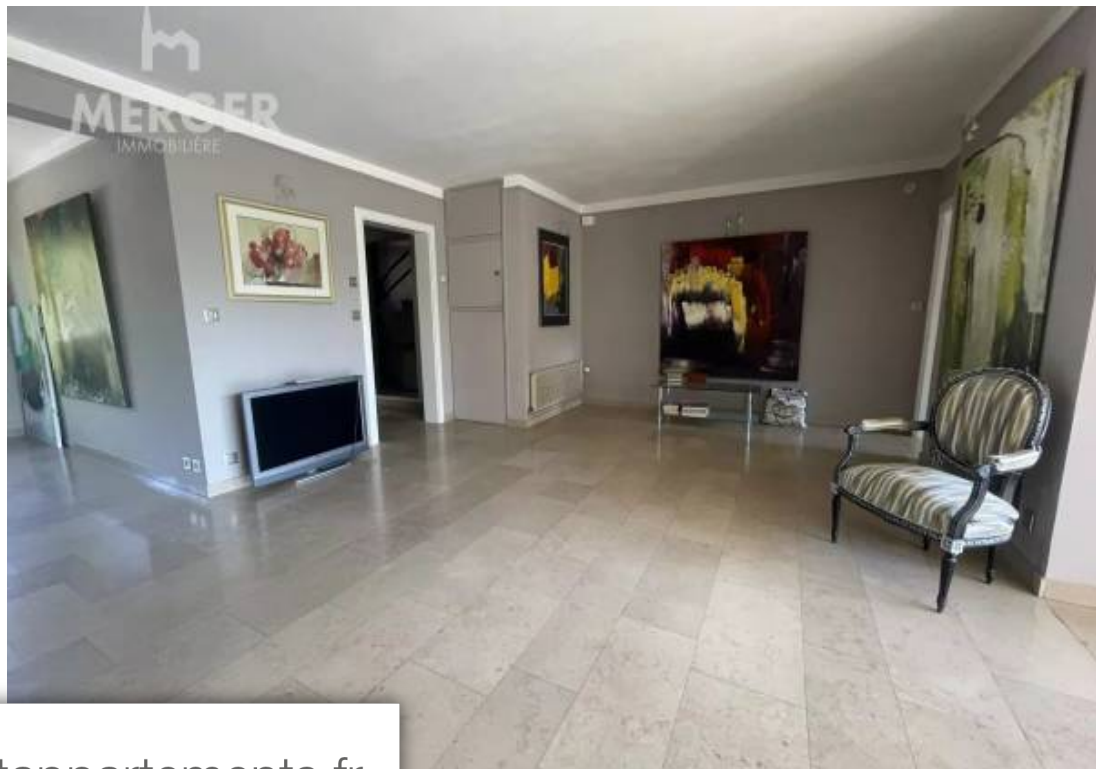

MERGER
IMMOBILIÈRE