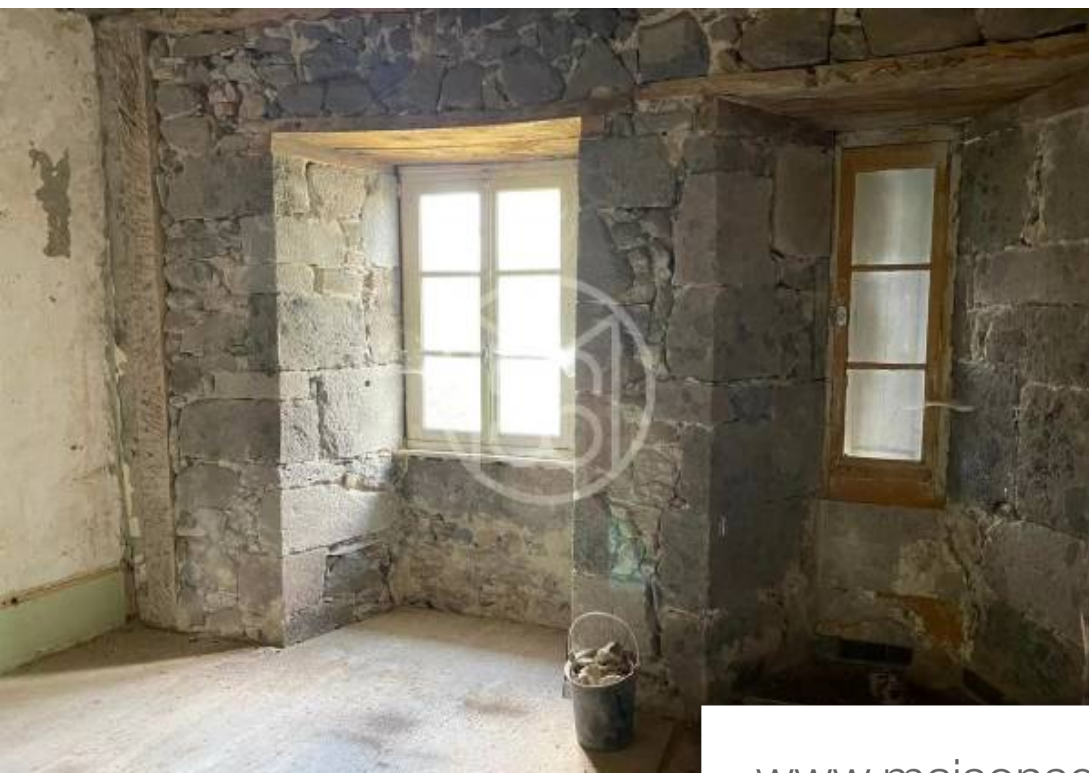

www.maisonsetappartements.fr