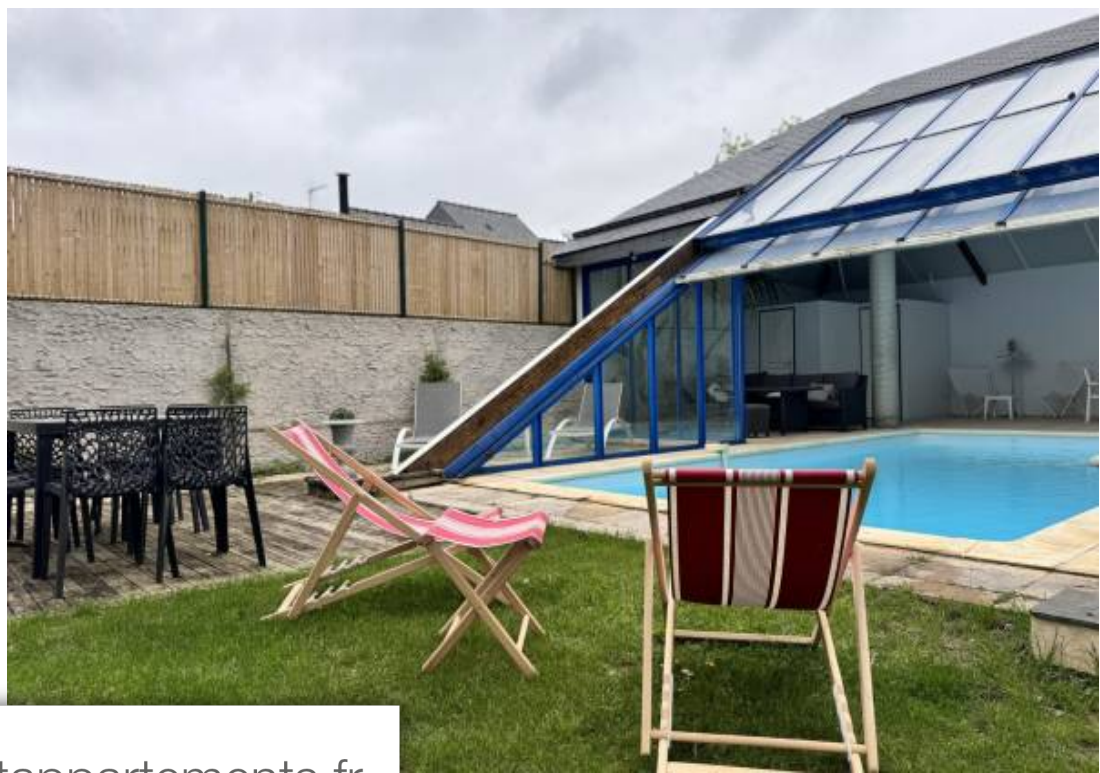

www.maisonsetappartements.fr