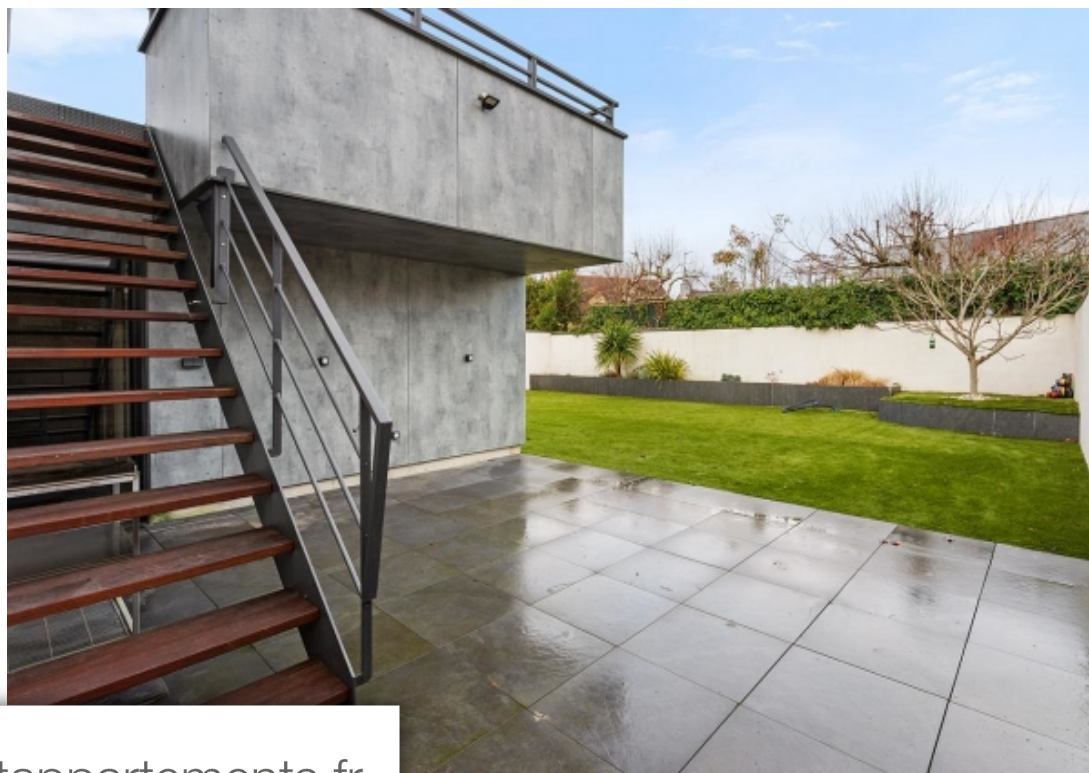

www.maisonsetappartements.fr