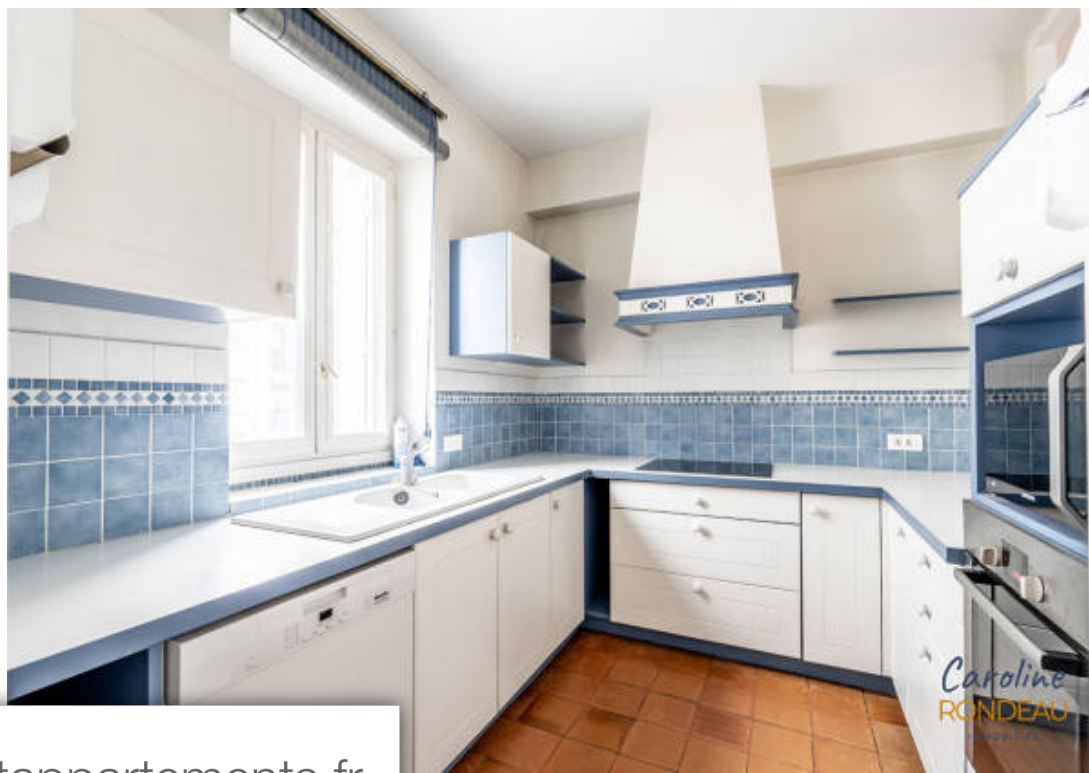

Caroline

Caroline
RONDEAU

www.maisonsetappartements.fr

Caroline
RONDEAU

Caroline
RONDEAU