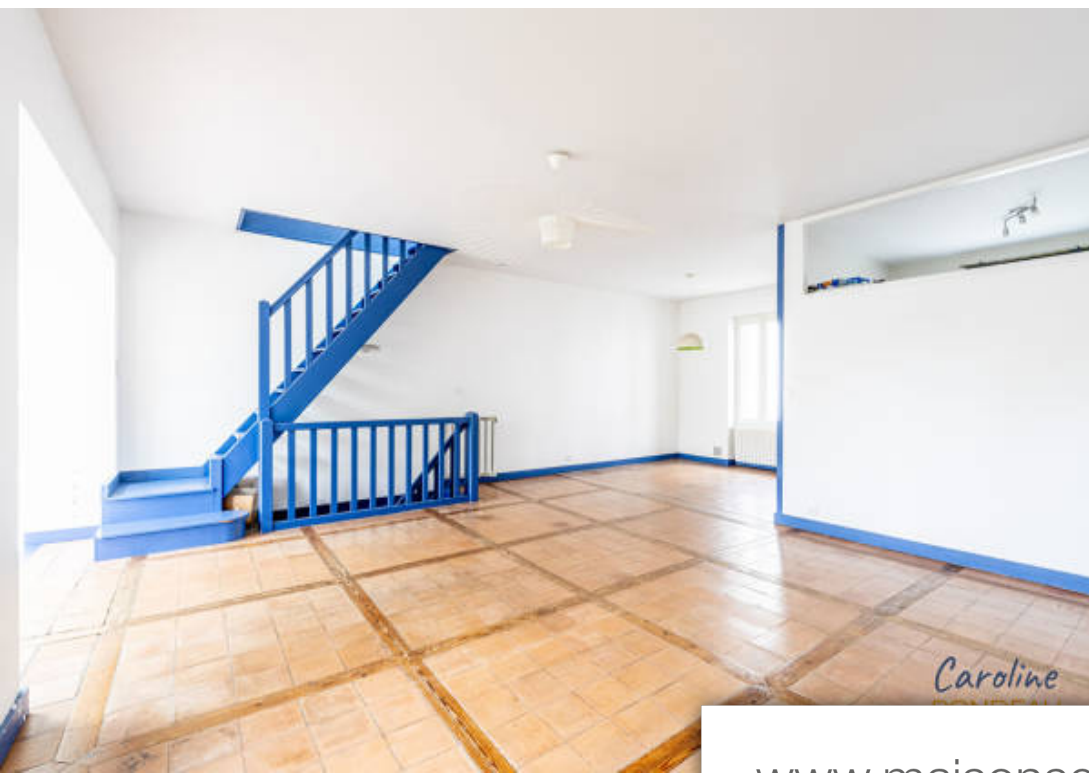

Caroline

Caroline
RONDEAU

www.maisonsetappartements.fr

Caroline
RONDEAU

Caroline
RONDEAU