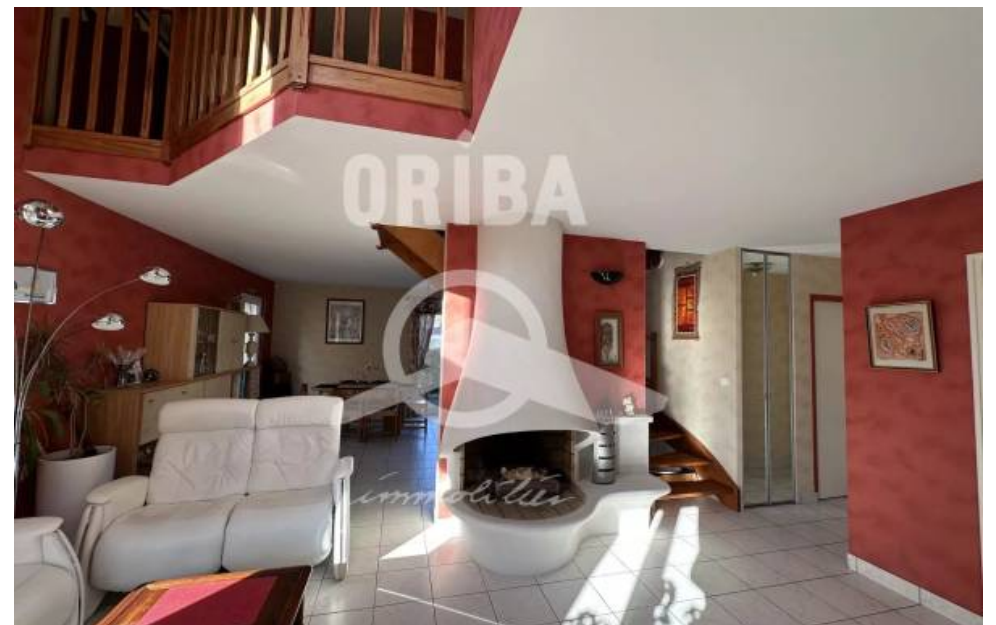

Nichée dans un quartier paisible et verdoyant, à proximité des bords de l'Erdre, cette maison offre un cadre de vie idyllique, alliant tranquillité et proximité avec la nature, tout en restant à portée des commodités et des transports. Cette charmante maison de 128,24m² habitables sur 2 niveaux offre un agencement fonctionnel et chaleureux. Au rez-de-chaussée, vous serez accueilli par une entrée lumineuse s'ouvrant sur une vaste pièce de vie bénéficiant d'un plafond cathédrale et d'une cheminée fonctionnelle, créant ainsi une ambiance cosy et conviviale. La cuisine aménagée et équipée, ouverte sur le séjour, est complétée par une arrière-cuisine pratique. Un garage attenant avec cave et mezzanine offre un espace de rangement supplémentaire. Une chambre, une salle d'eau et des toilettes séparées complètent ce niveau. À l'étage, vous trouverez un espace bureau en mezzanine, trois chambres lumineuses, une salle de bains moderne et des toilettes séparées. Extérieur: Un jardin clos et arboré entoure la maison, offrant un espace extérieur agréable pour se détendre ou partager des moments en famille ou entre amis.

ORIBA OFFICE REGIONAL IMMO ATLANTIQUE

10 AVENUE DE L ETOILE - 44500 LA BAULE ESCOUBLAC

[Contacter l'agence](#)

[Voir tous les biens de cette agence](#)