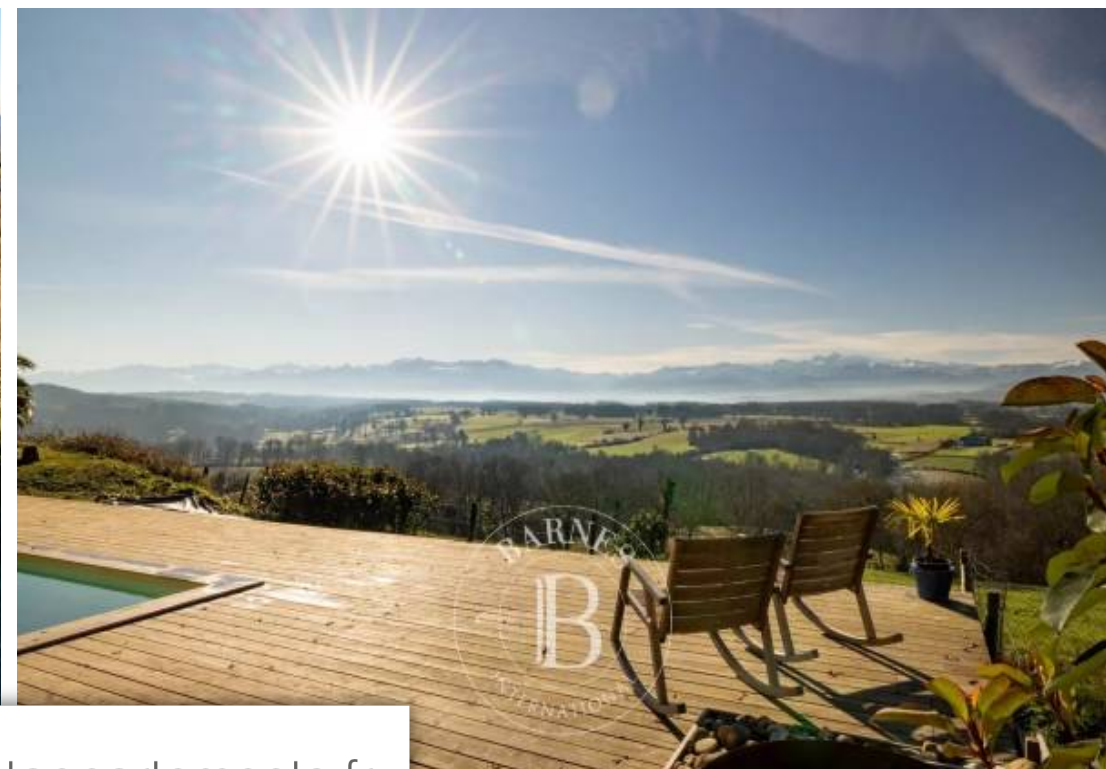

www.maisonsetappartements.fr