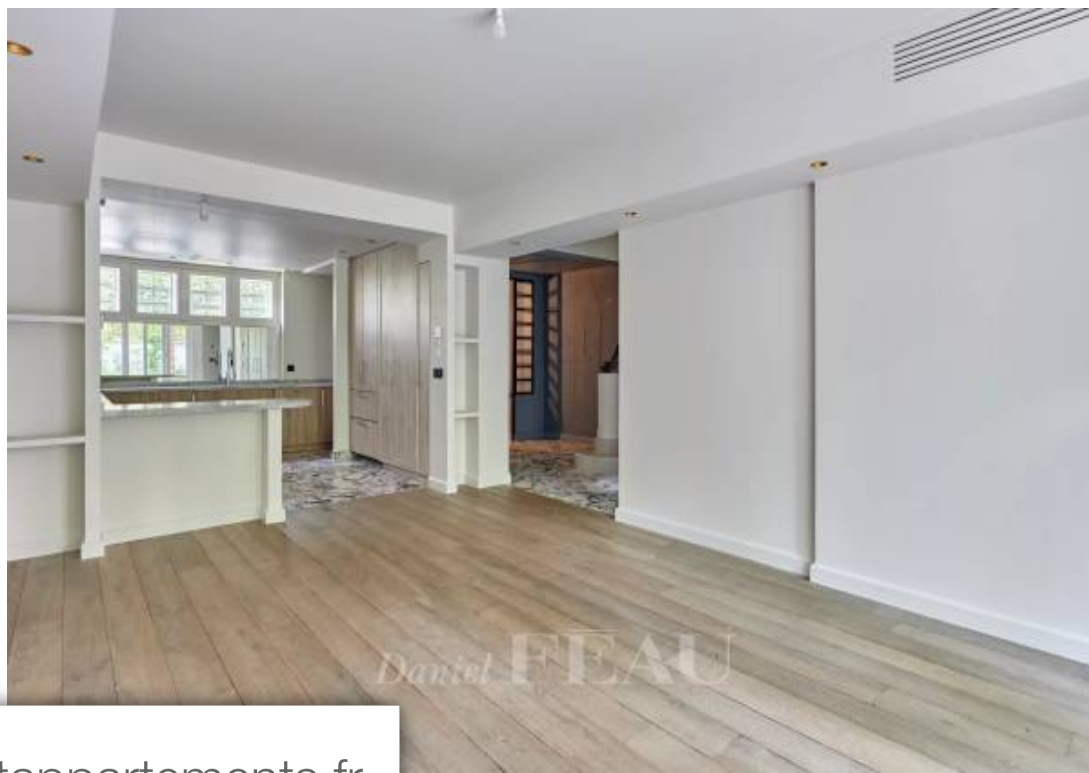

www.maisonsetappartements.fr