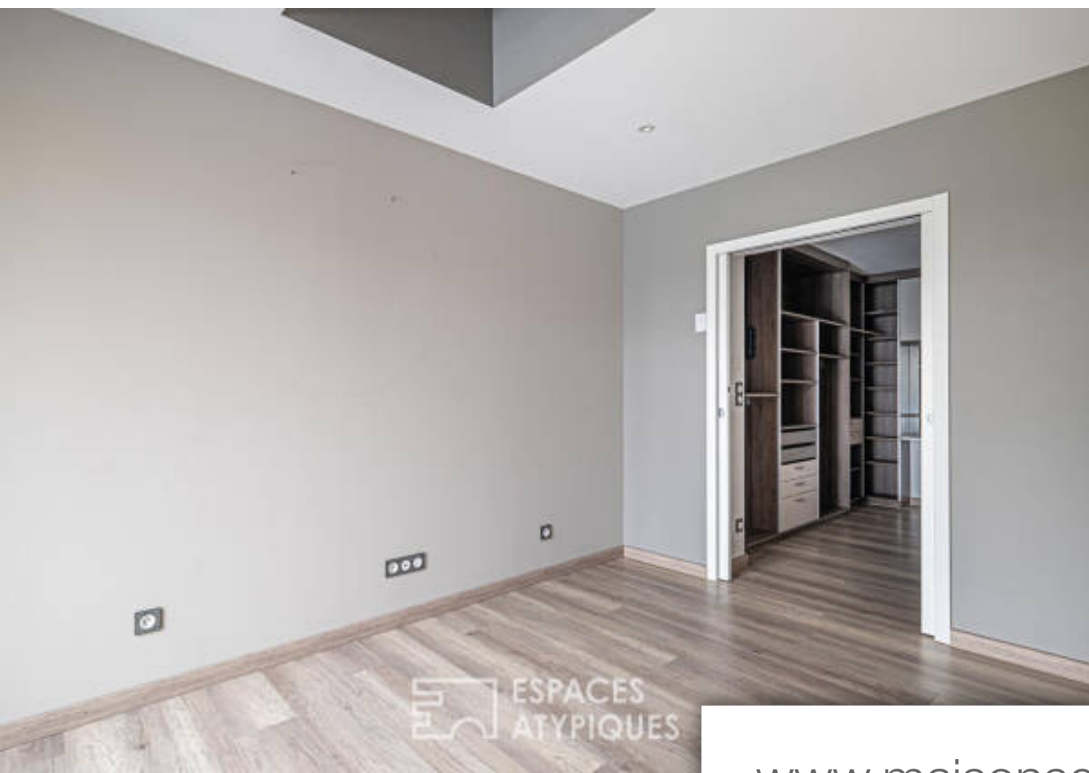

www.maisonsetappartements.fr