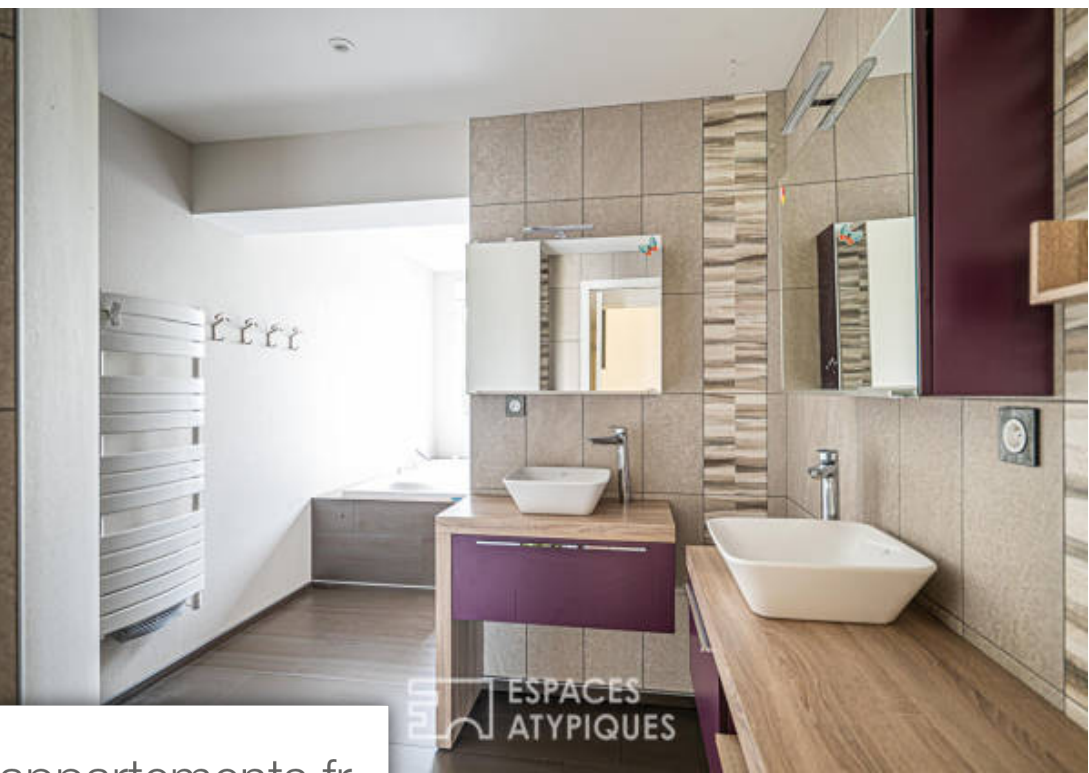

www.maisonsetappartements.fr