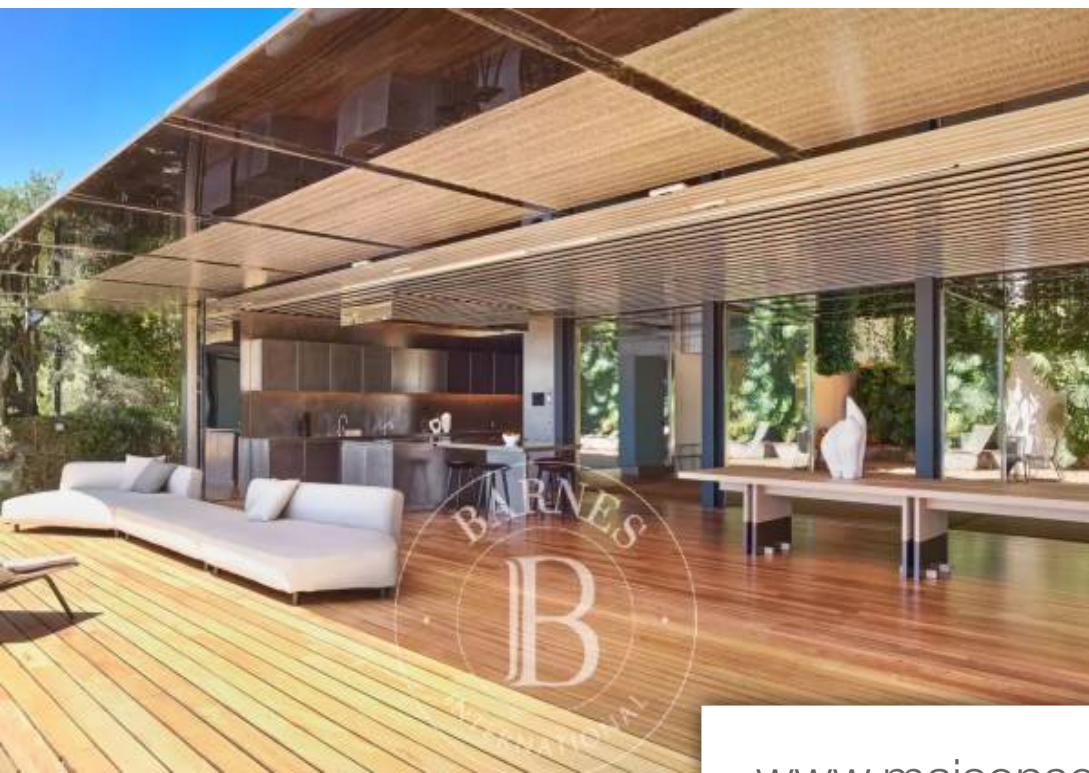

www.maisonsetappartements.fr