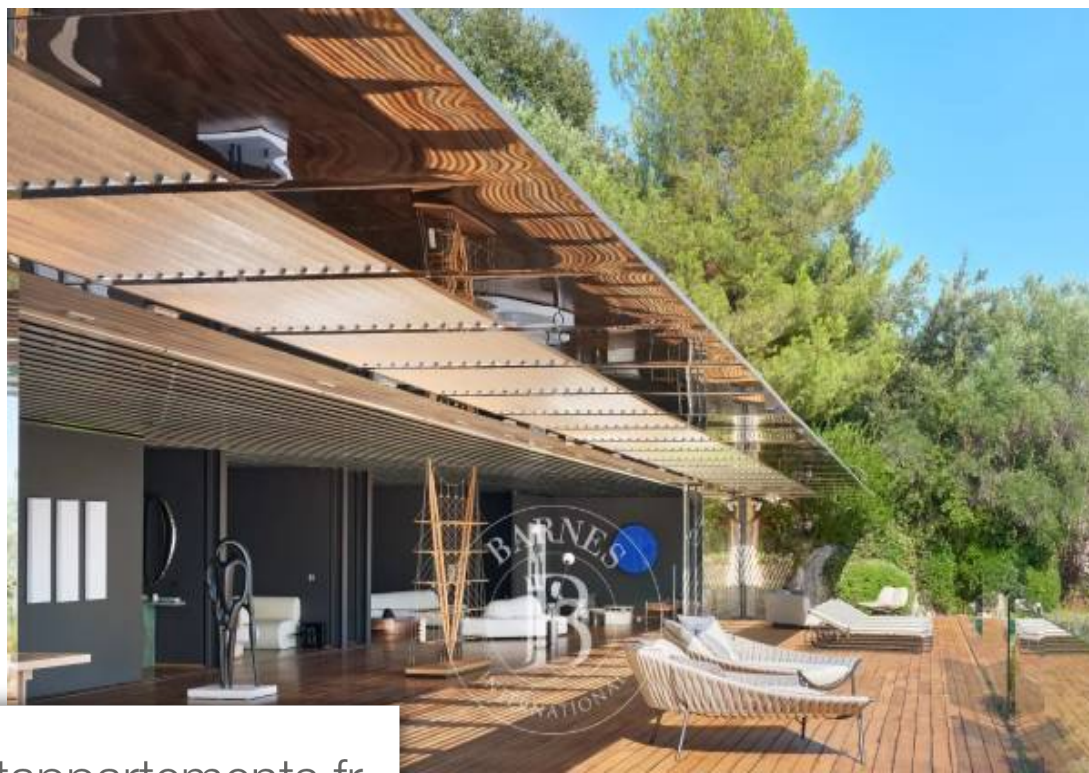

www.maisonsetappartements.fr