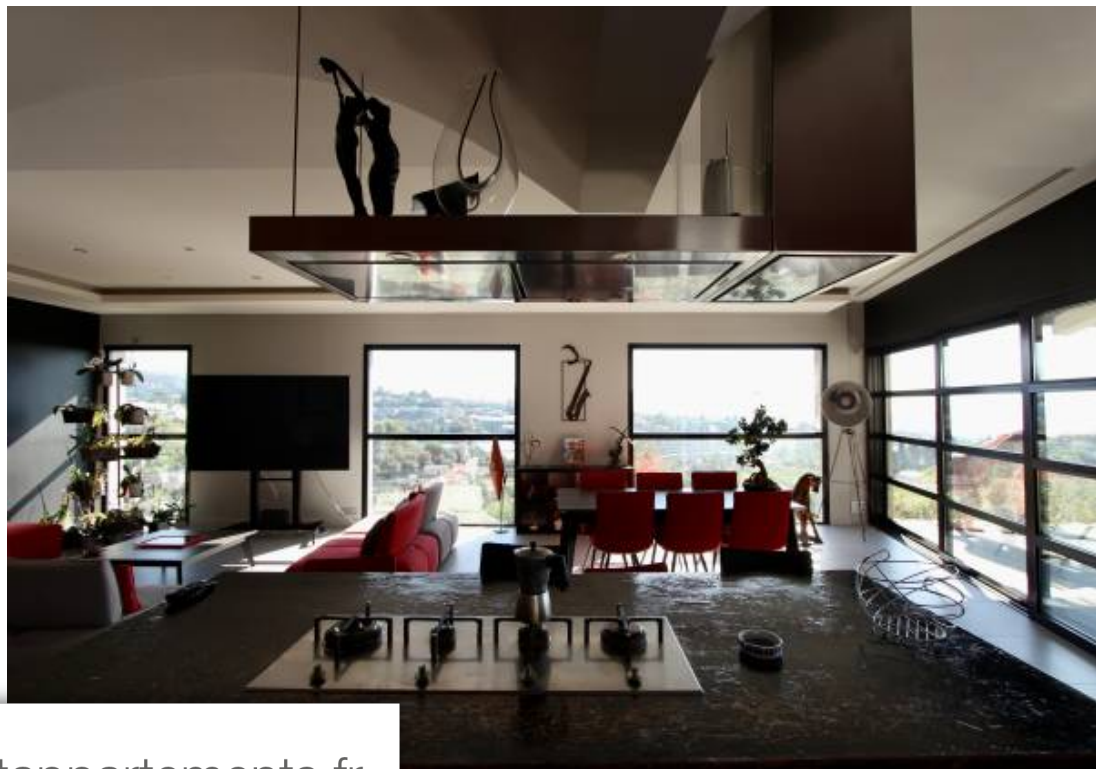

www.maisonsetappartements.fr