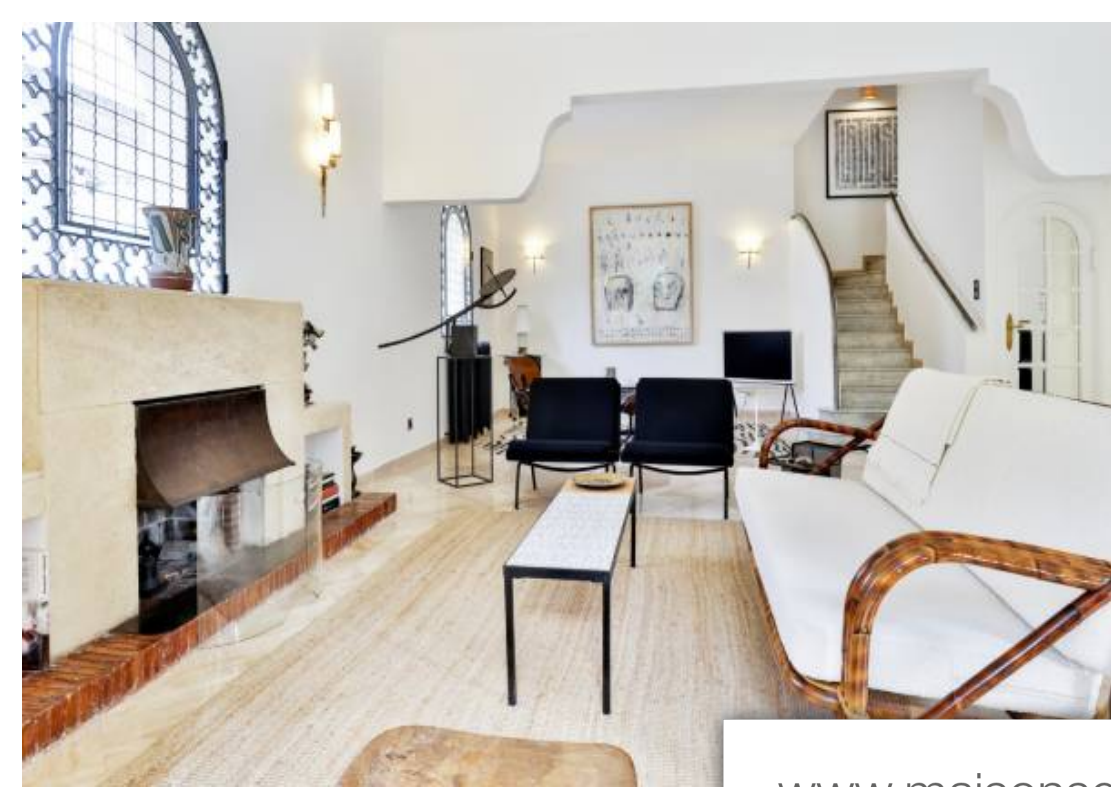

www.maisonsetappartements.fr