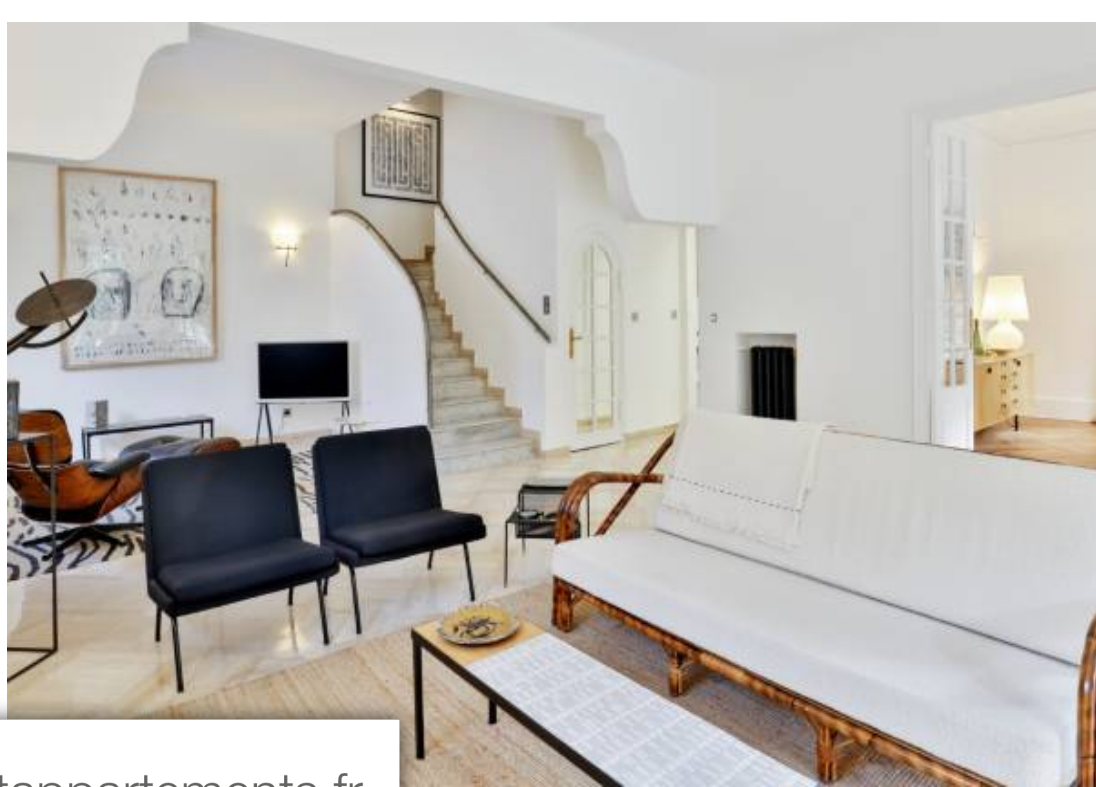

www.maisonsetappartements.fr