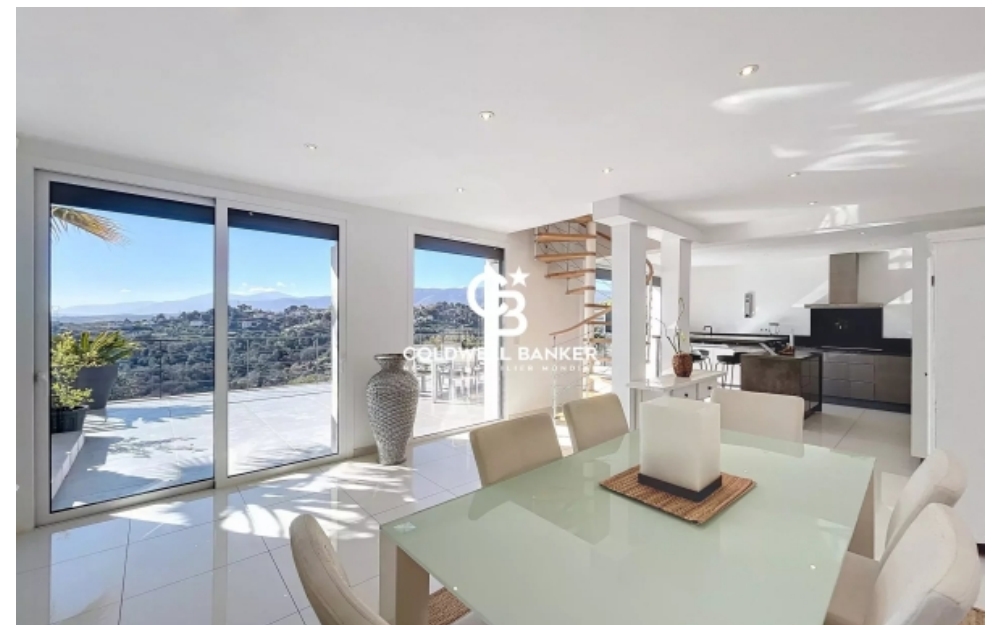

COLDWELL BANKER BELLEVUE-RIVIERA

36 Boulevard Sadi Carnot - 06110 CANNES

[Contacter l'agence](#)

[Voir tous les biens de cette agence](#)