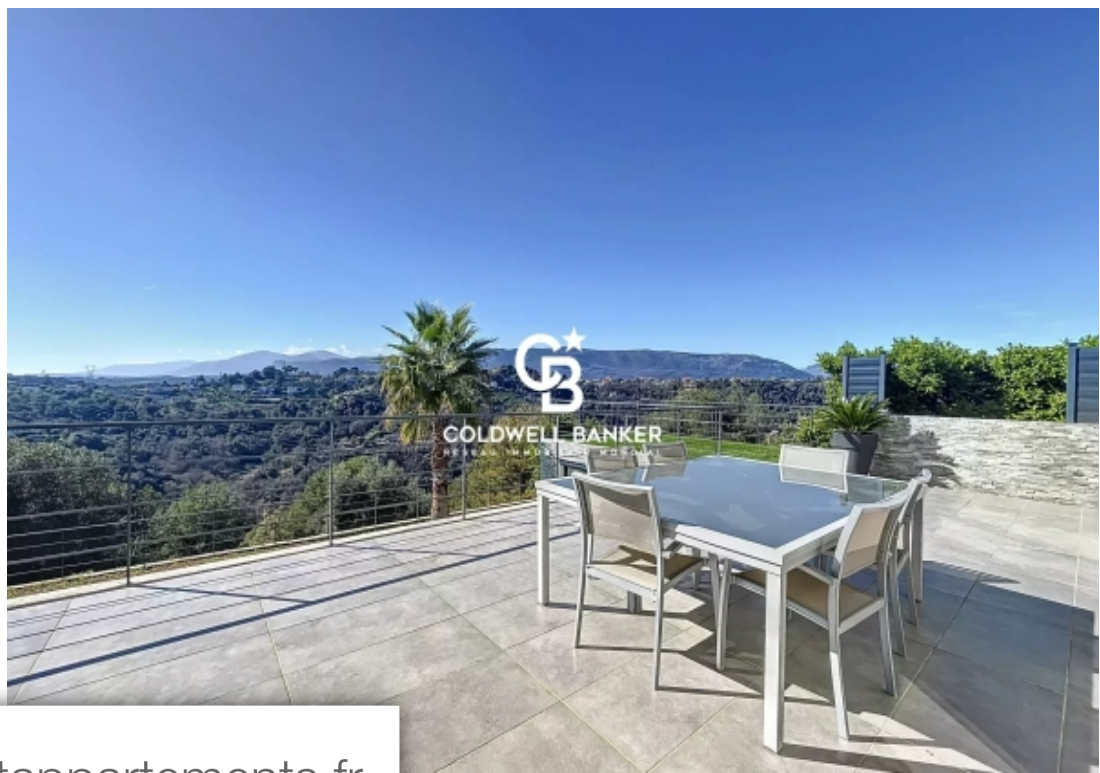

www.maisonsetappartements.fr