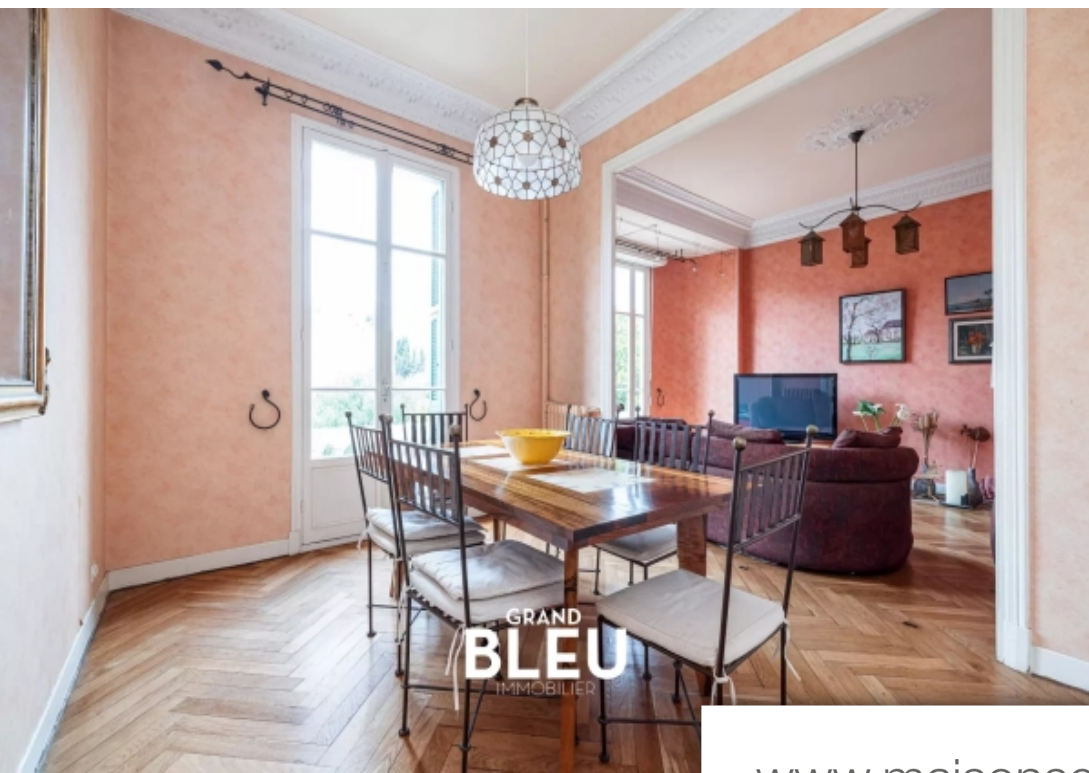

www.maisonsetappartements.fr