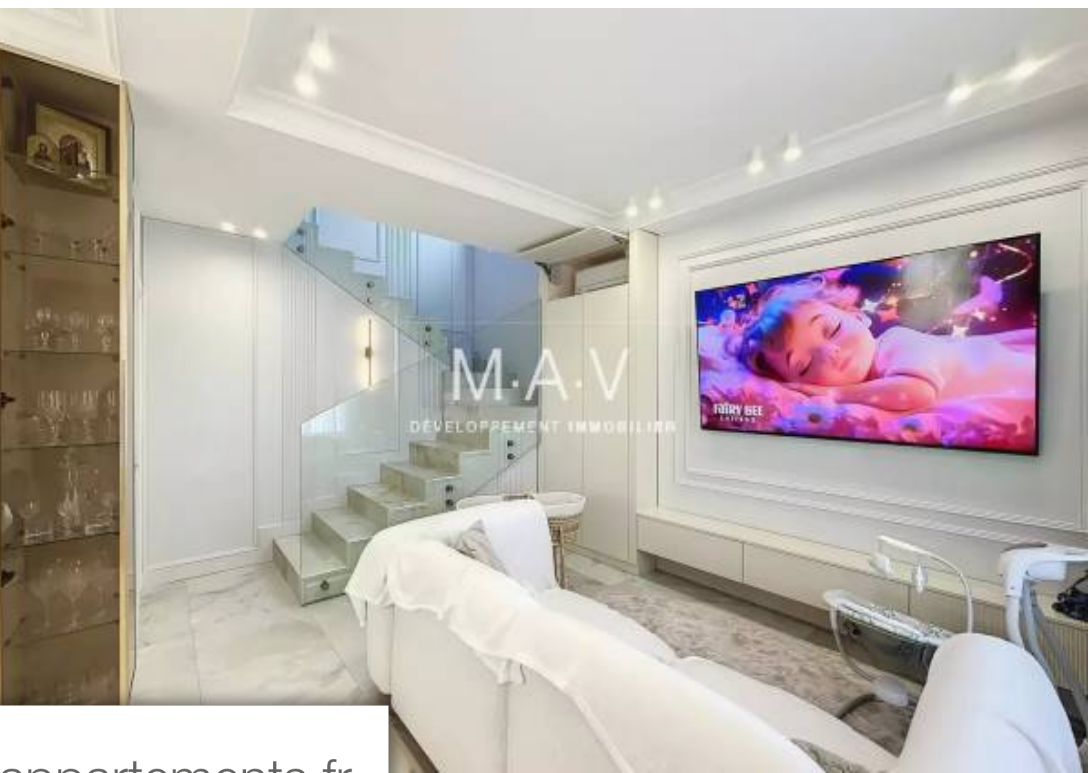

www.maisonsetappartements.fr