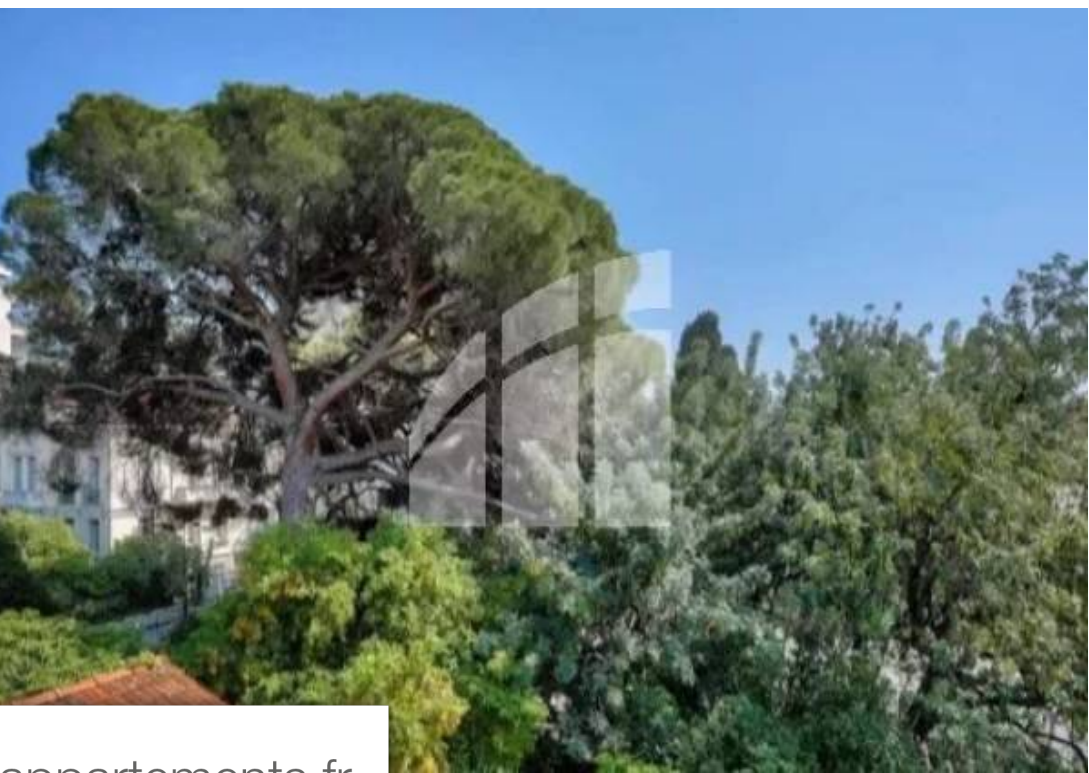

www.maisonsetappartements.fr