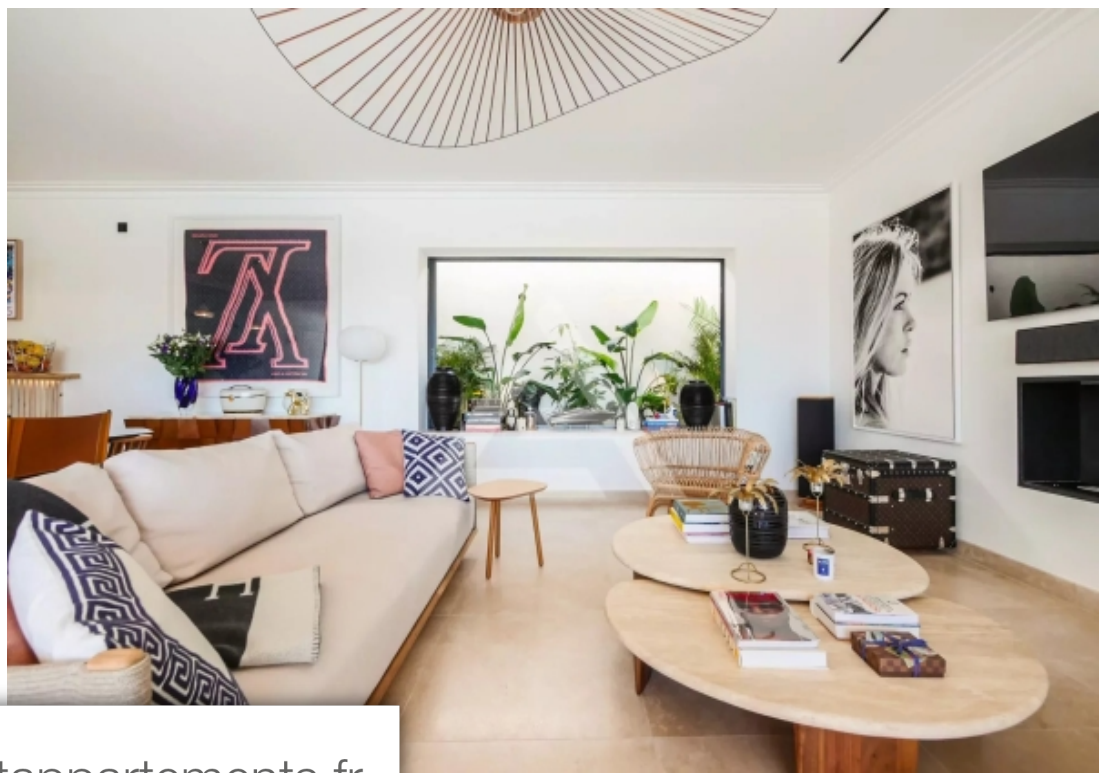

www.maisonsetappartements.fr