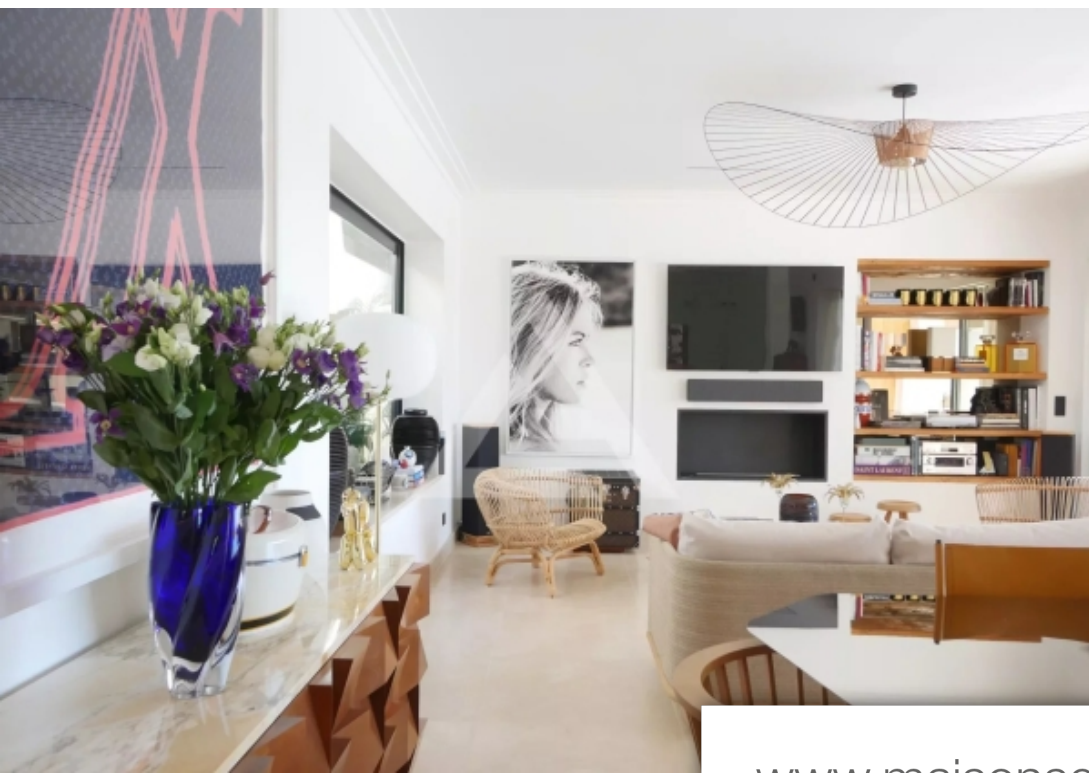

www.maisonsetappartements.fr