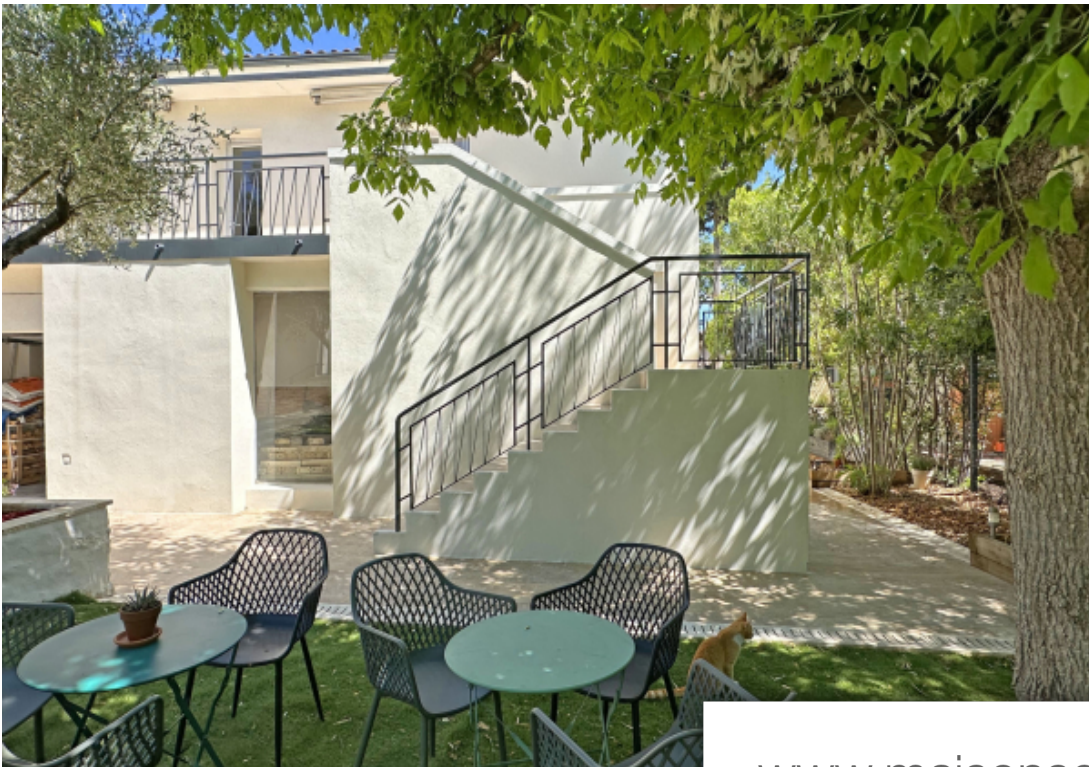

www.maisonsetappartements.fr