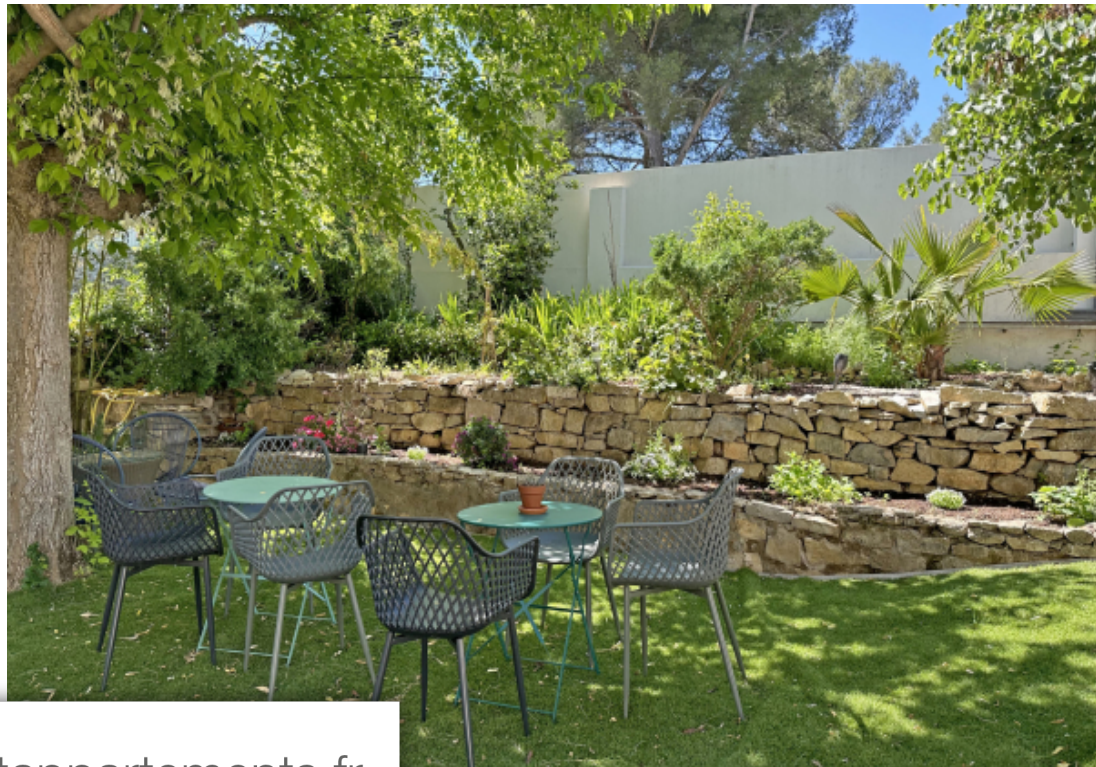

www.maisonsetappartements.fr