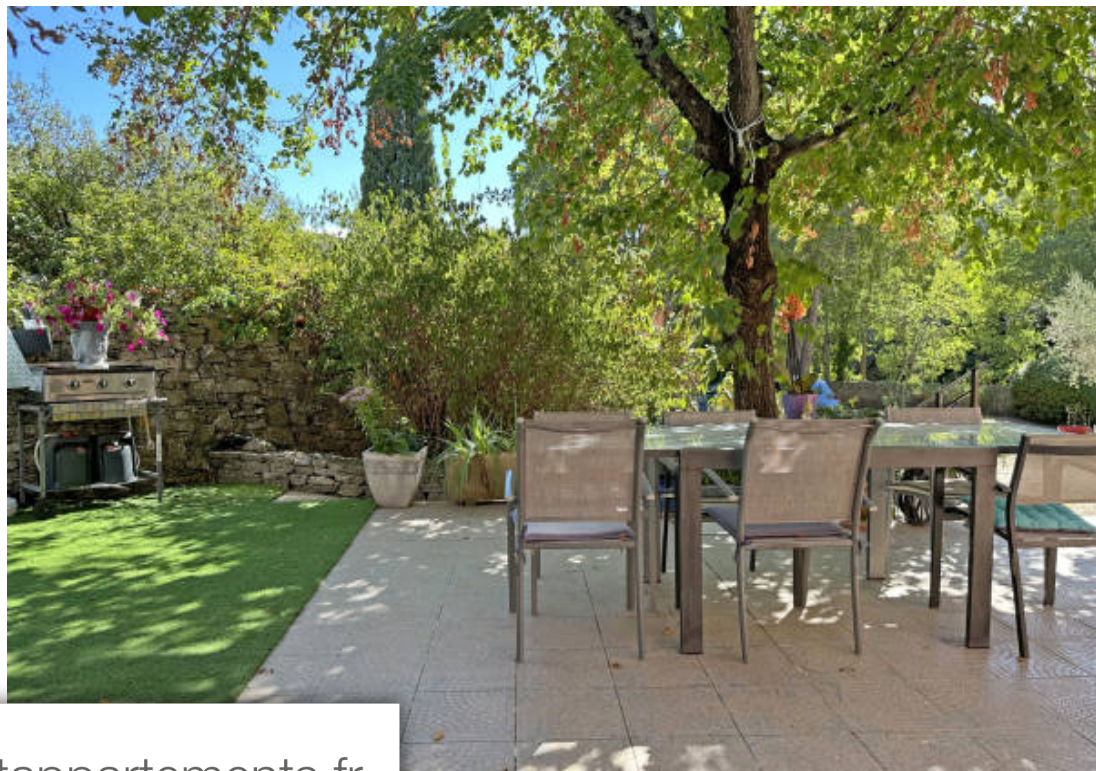

www.maisonsetappartements.fr