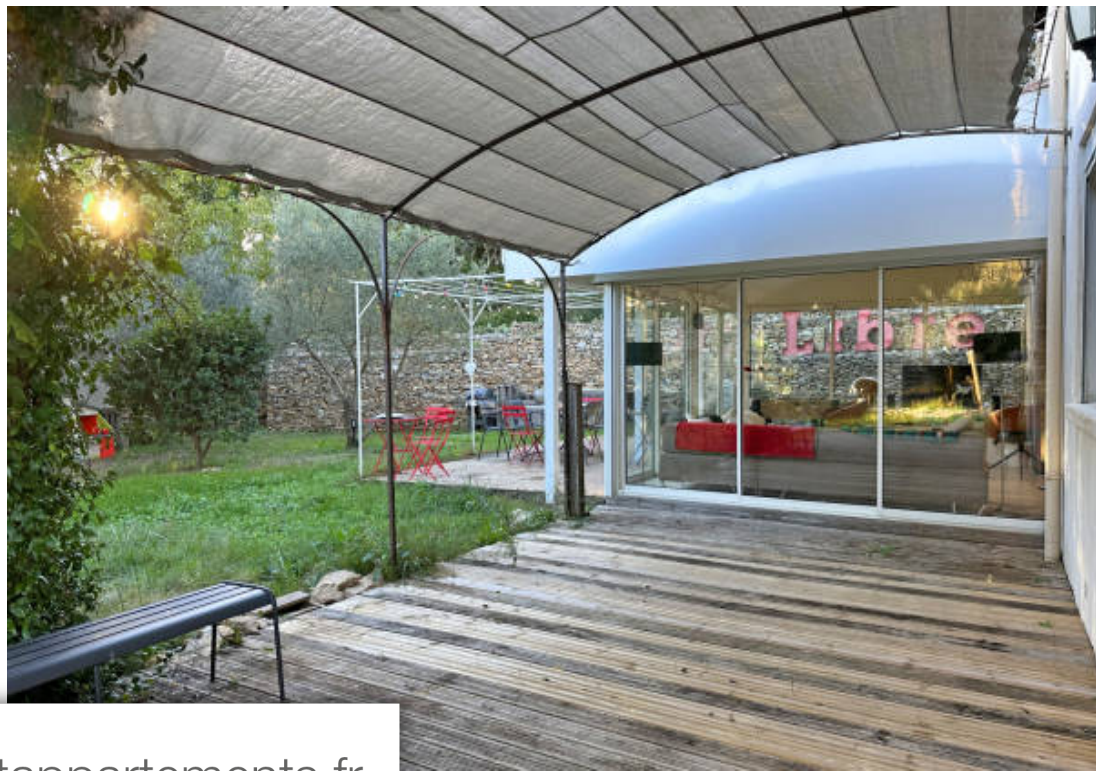

www.maisonsetappartements.fr