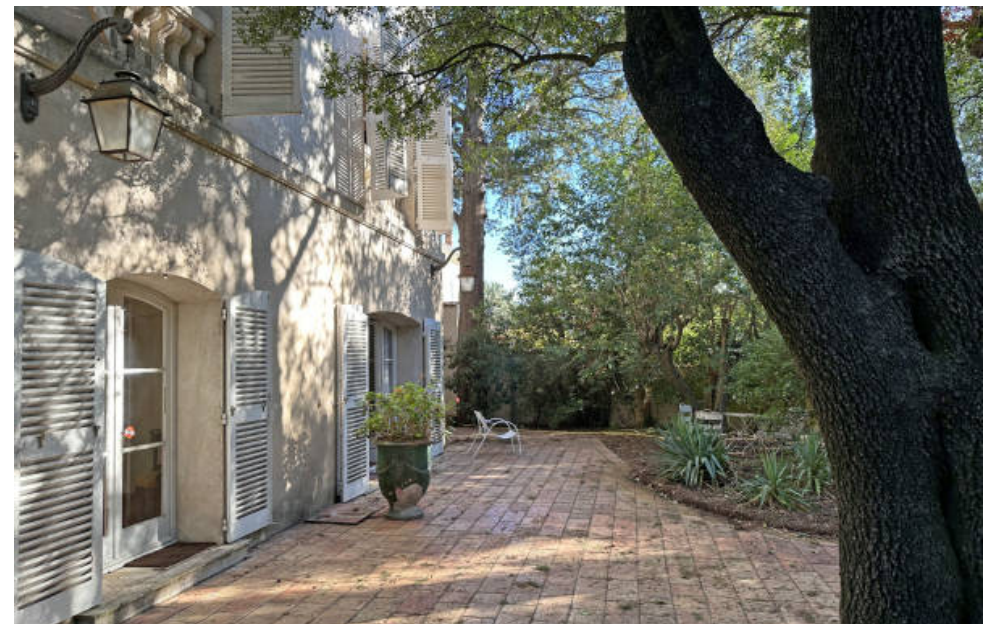

Dans un quartier très recherché, proche révolution, l'agence Corinne Ponce vous propose une splendide maison bourgeoise de charme de 164m2 environs dans un parc arboré avec garage. La maison offre un superbe hall d'entrée, séjour avec cheminée, cuisine avec terrasse attenante, cinq chambres et grand toit terrasse avec une superbe vue. Un bien unique.

CORINNE PONCE IMMOBILIER

7 AV JEAN JAURES - 30900 NÎMES - 30000 NÎMES

[Contacter l'agence](#)

[Voir tous les biens de cette agence](#)