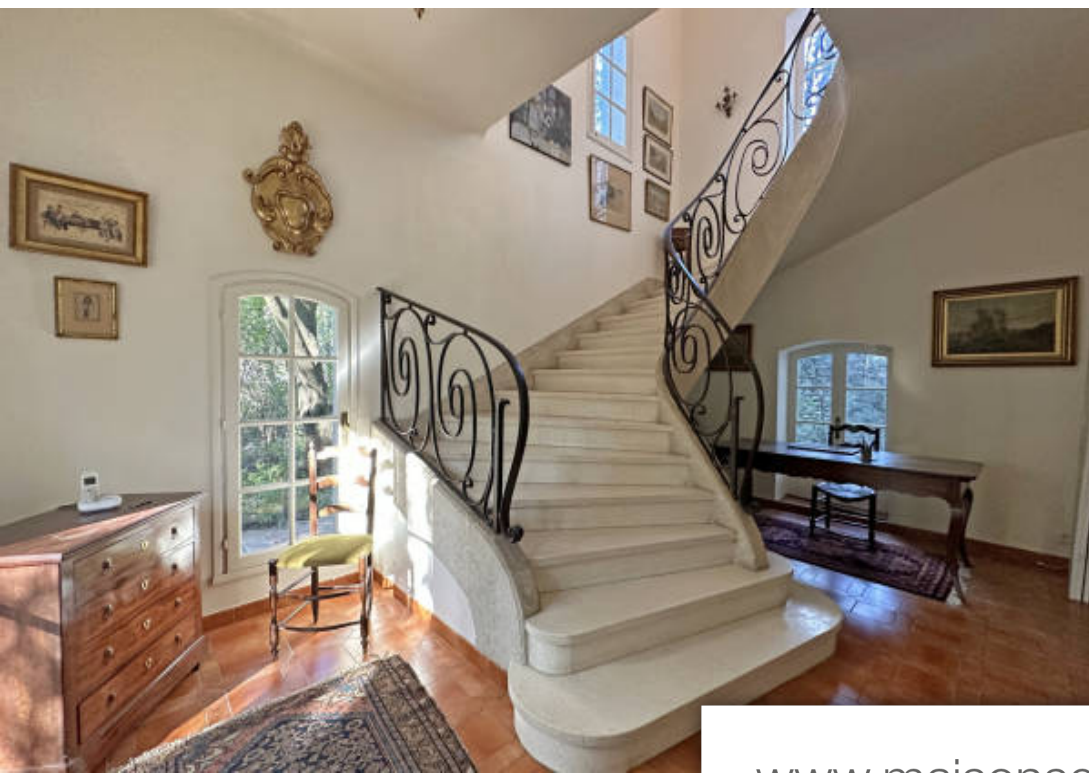

www.maisonsetappartements.fr