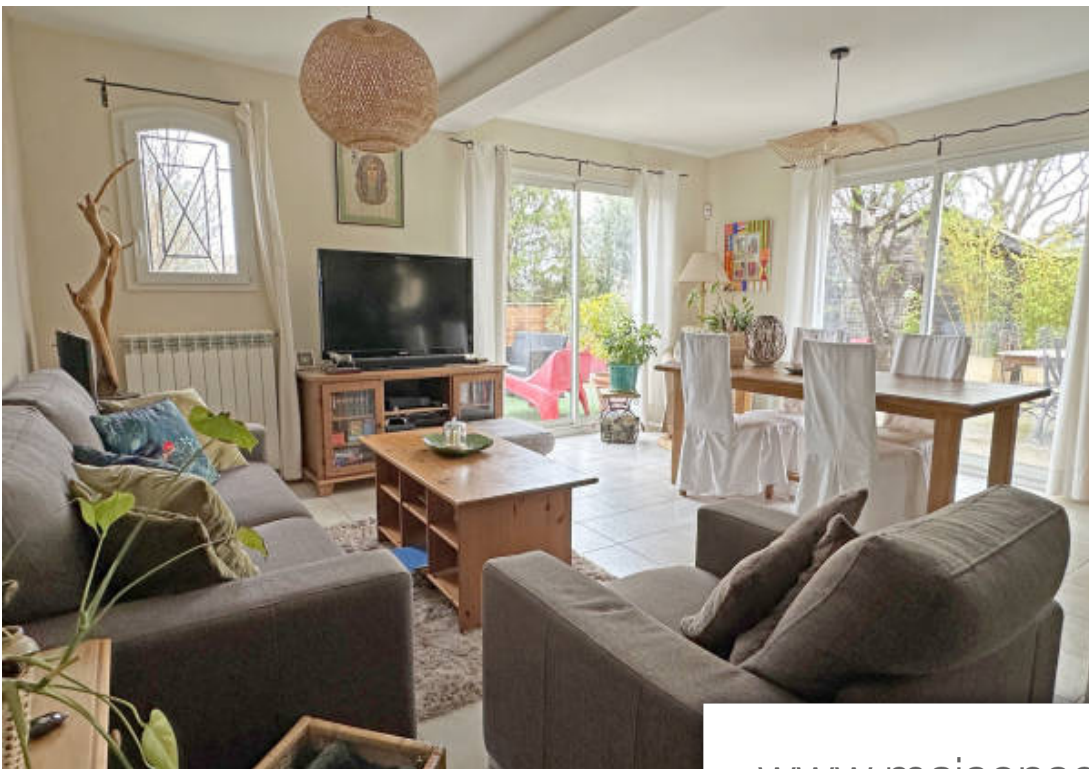

www.maisonsetappartements.fr