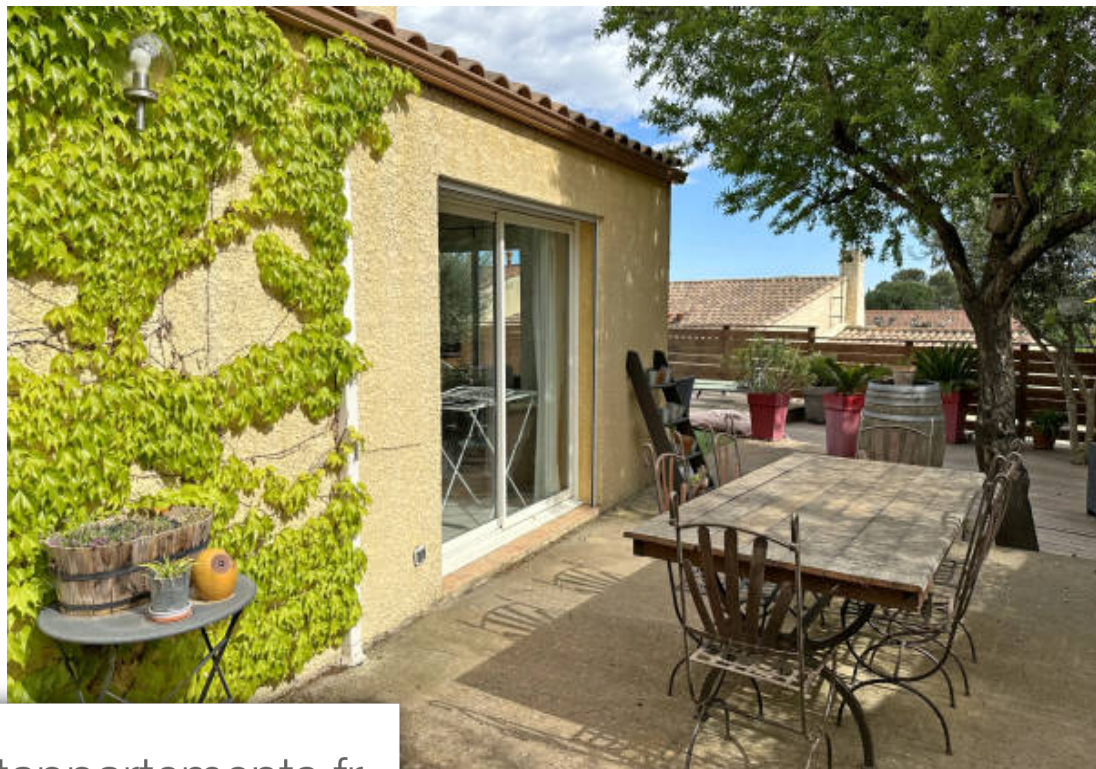

www.maisonsetappartements.fr