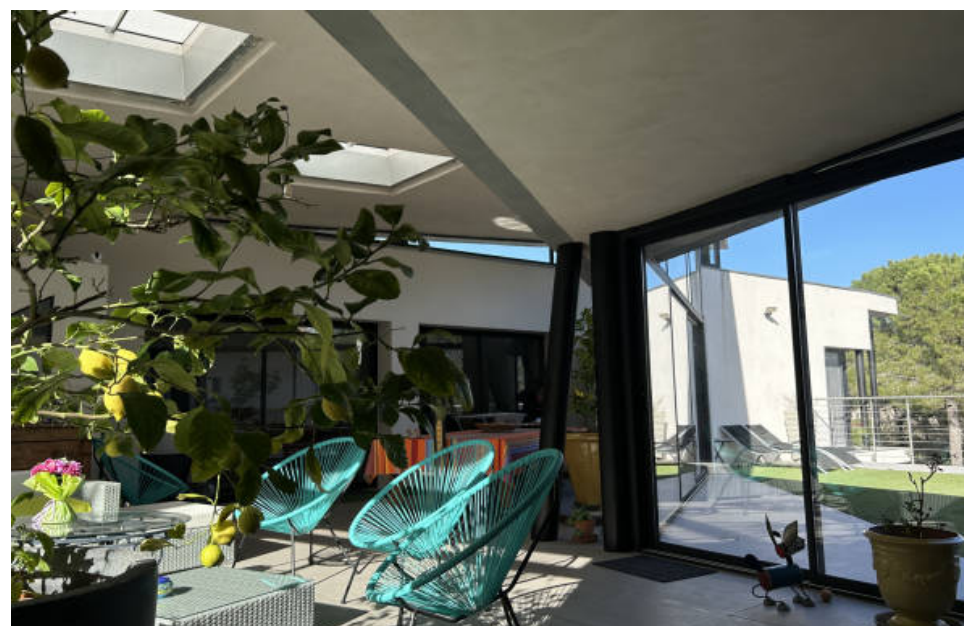

L'agence ISM vous propose cette villa d'exception alliant tradition et modernité de part ses volumes, son extension signée par un architecte italien reconnu apporte une réelle signature, le but recherché : incruster cette villa dans un écrin naturel valorisé. Ses multiples expositions et terrasses vous offrent la possibilité de migrer au gré des saisons et du soleil . La valeur ajoutée : cette verrière de 60m2 environ, permettant d'être à l'intérieur comme à l'extérieur, un jardin d'hiver, une pièce de vie supplémentaire. L'idéal pour une maison familiale, d'une surface de 252m39 habitable, elle se compose d'une pièce principale de 75m2 . Sa cuisine semi-ouverte avec son espace technique apporte un réel confort. Les espaces nuits sont composés de 3 suites avec dressing et salle de bain, 1 studio de 55m2 env à la fois indépendant avec cuisine et sdb,et sa terrasse privative. Bâtie sur la partie supérieure du terrain 3257m2 - cette villa possède une vue dominante sans vis à vis permettant de sonder en divers espaces dont la piscine chauffée, le terrain de pétanques, le bassin, les espaces techniques à l'abris des regards . Les + : Idéale pour uen grande famille ainsi que pour une ...

L'IMMOBILIER SUR MESURE - ISM

26 rue Émile Jamais - 30000 NÎMES

[Contacter l'agence](#)

[Voir tous les biens de cette agence](#)