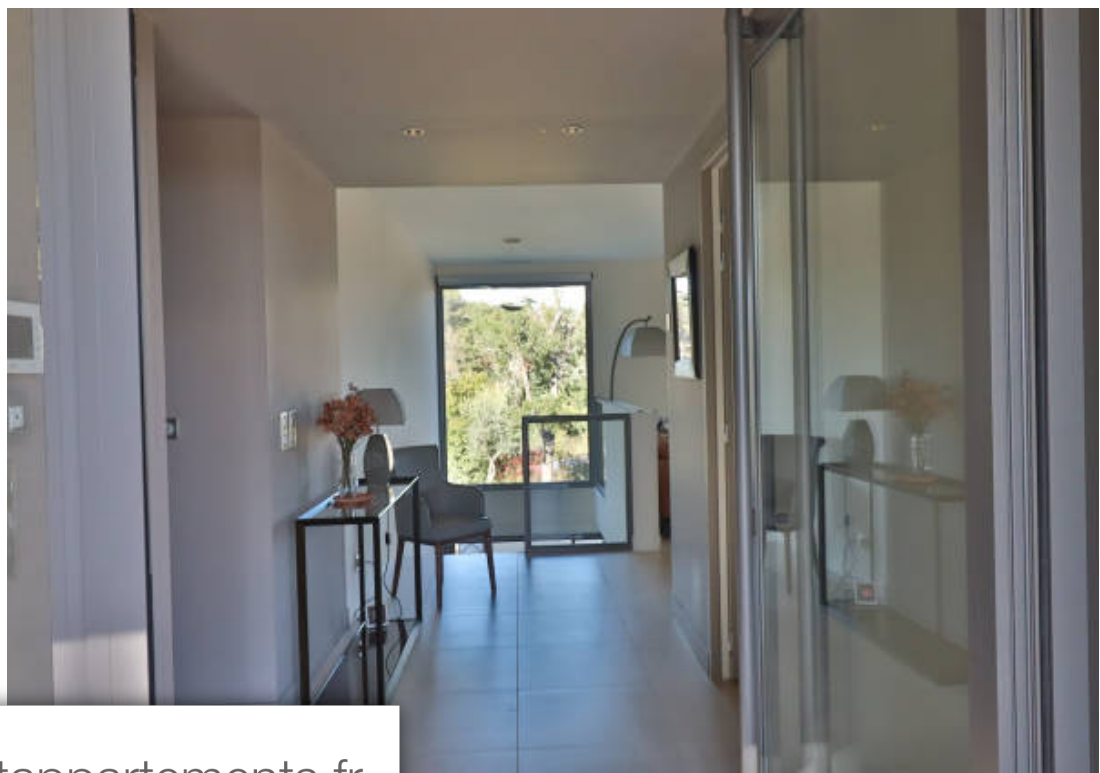

www.maisonsetappartements.fr