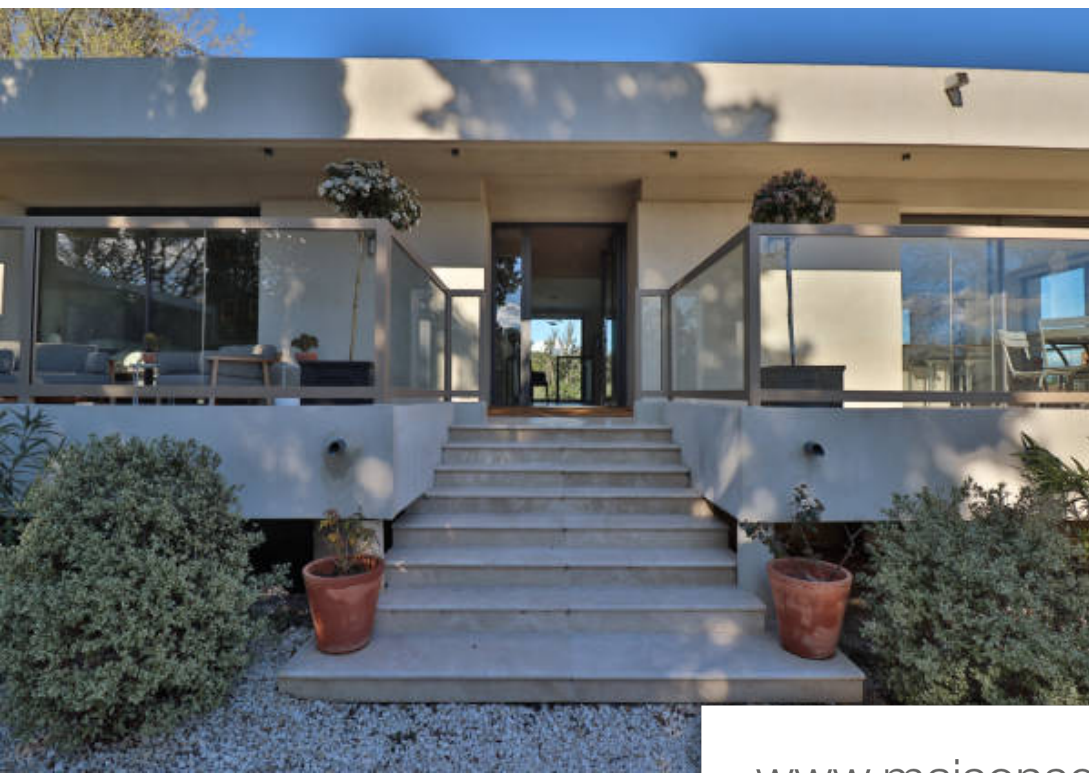

www.maisonsetappartements.fr