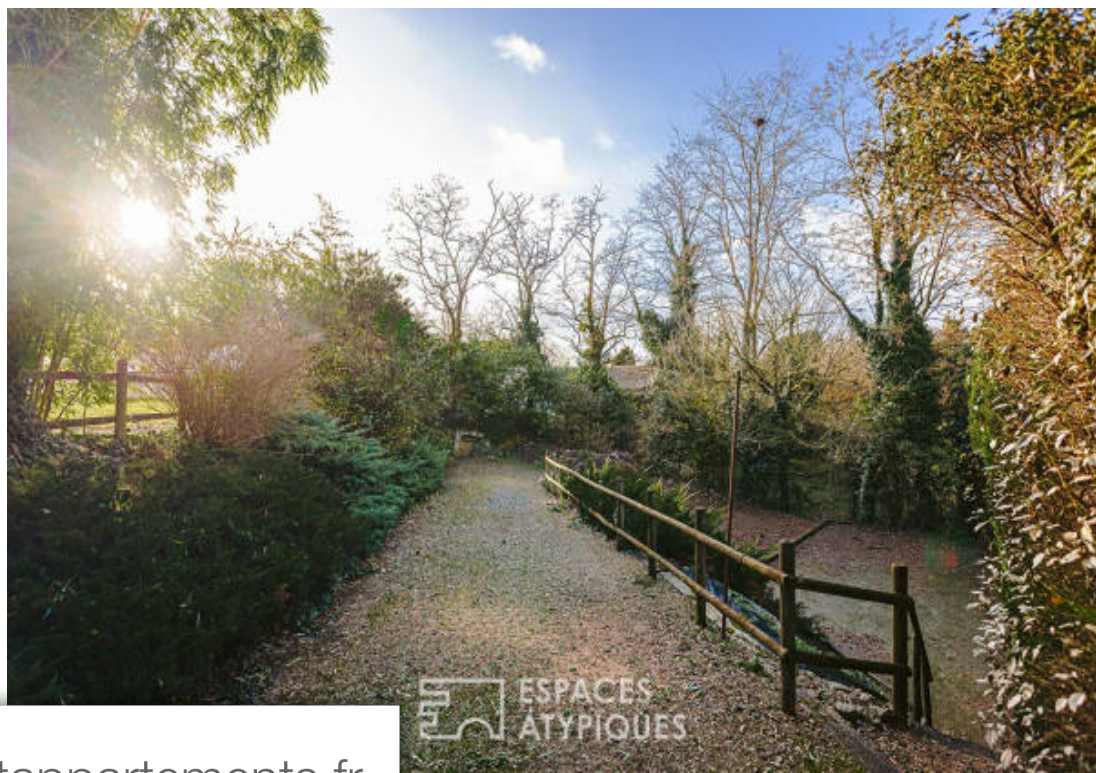

ESPACES
ATYPIQUES

ESPACES
ATYPIQUES

www.maisonsetappartements.fr

ESPACES
ATYPIQUES

ESPACES
ATYPIQUES