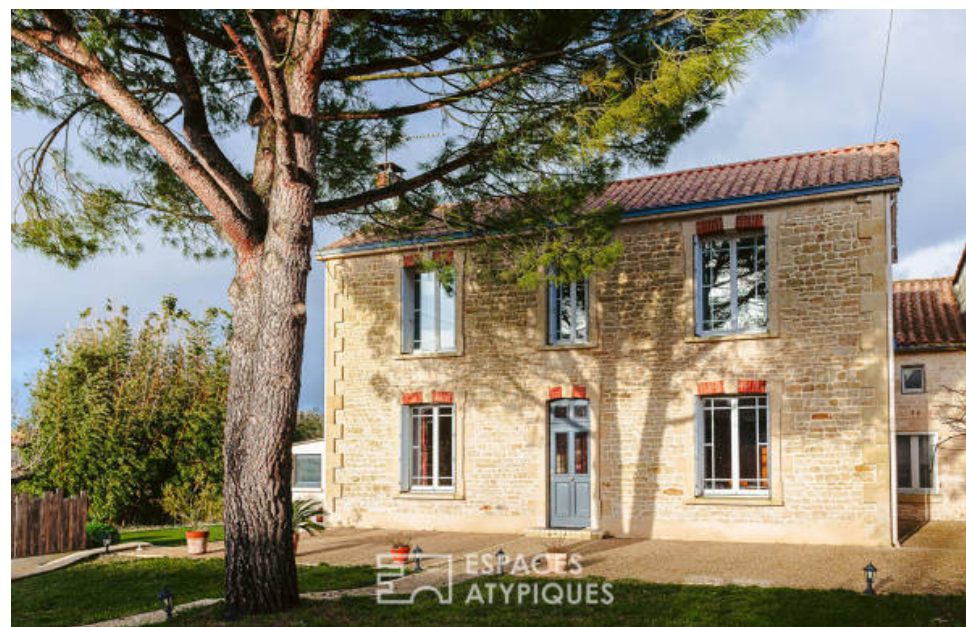

A 15km à l'est de Niort, située dans une rue calme et à l'abri des regards, cette belle bâtisse en pierre offre une surface habitable d'environ 220 m² sur une parcelle joliment arborée et paysagée de 2371 m². L'accueil se fait par la cour qui dévoile d'un côté la maison, de l'autre les dépendances et la piscine couverte. L'entrée donne le ton sur les volumes et la belle luminosité que propose cette maison. Un spacieux salon-séjour est agrémenté d'un insert pour se prélasser au coin du feu. Dans la continuité, la cuisine ouverte est orientée sur le jardin. Cette pièce offre un accès direct à une terrasse pour profiter pleinement des couchers de soleil. Une buanderie et une salle de bains complètent ce niveau. L'escalier dessert deux espaces à l'étage. D'un côté, se côtoient une chambre, un bureau lumineux et un dressing. De l'autre, deux chambres se partagent une salle d'eau. La surprise de cette maison est une pièce magistrale avec une grande hauteur sous plafond qui permet de recevoir au gré de ses envies. Un évier en pierre, une cheminée à foyer ouvert et un four à pain en font un lieu de vie de caractère et convivial. Cette pièce à part entière dessert à l'étage une chambre ...

ESPACES ATYPIQUES CHARENTE-MARITIME

2 rue de Dompierre - 17000 LA ROCHELLE

[Contacter l'agence](#)

[Voir tous les biens de cette agence](#)