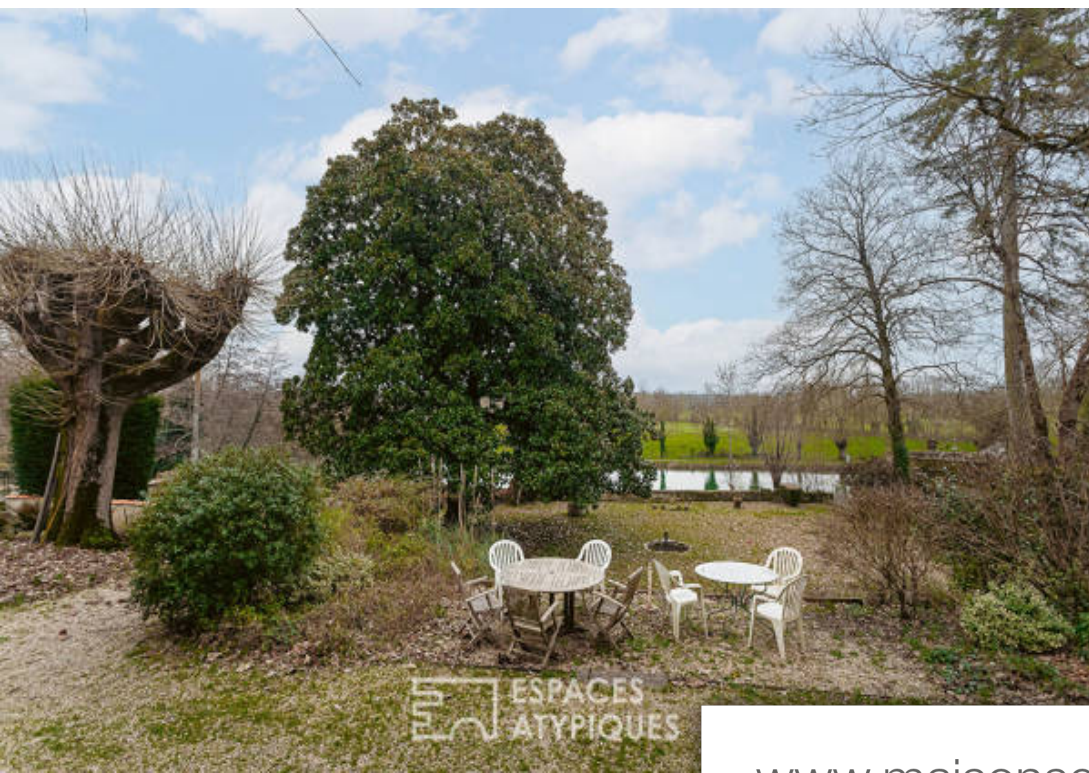

www.maisonsetappartements.fr