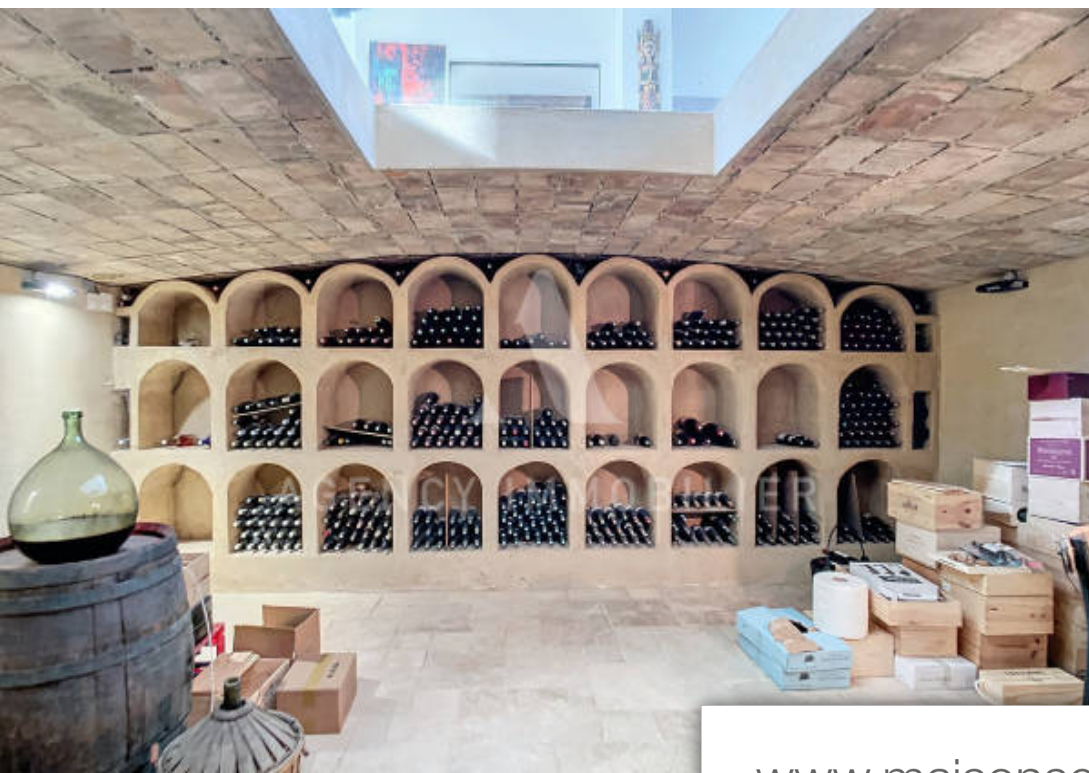

www.maisonsetappartements.fr