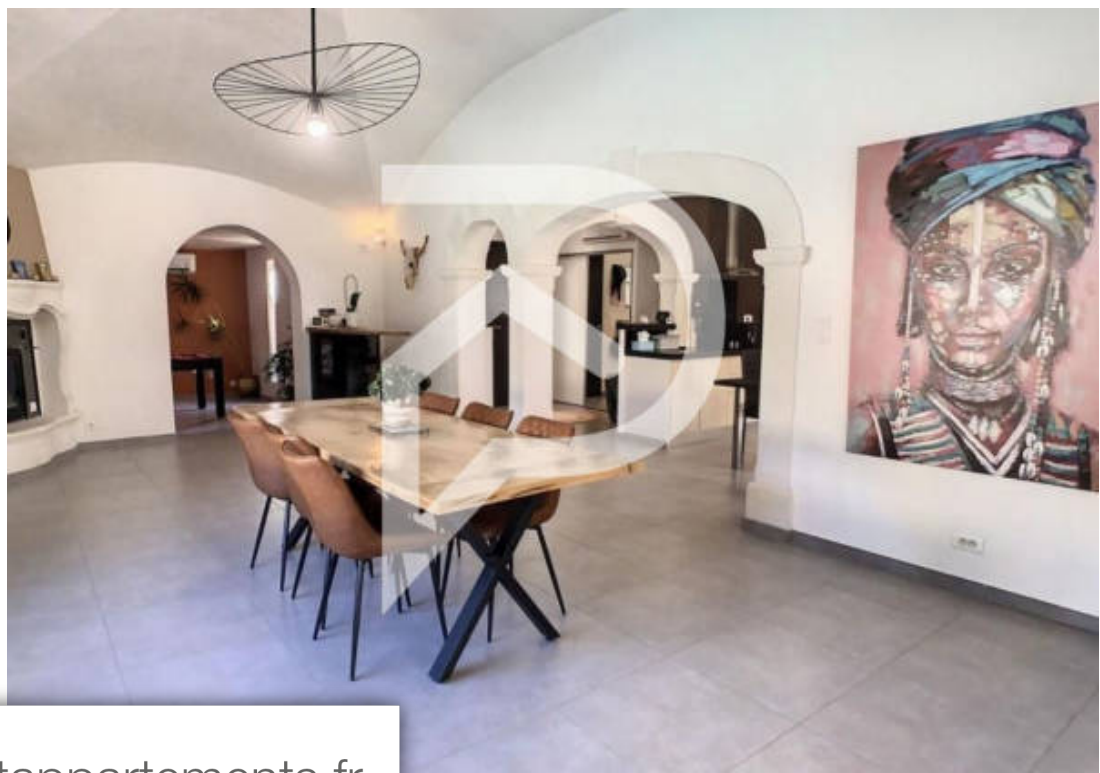

www.maisonsetappartements.fr