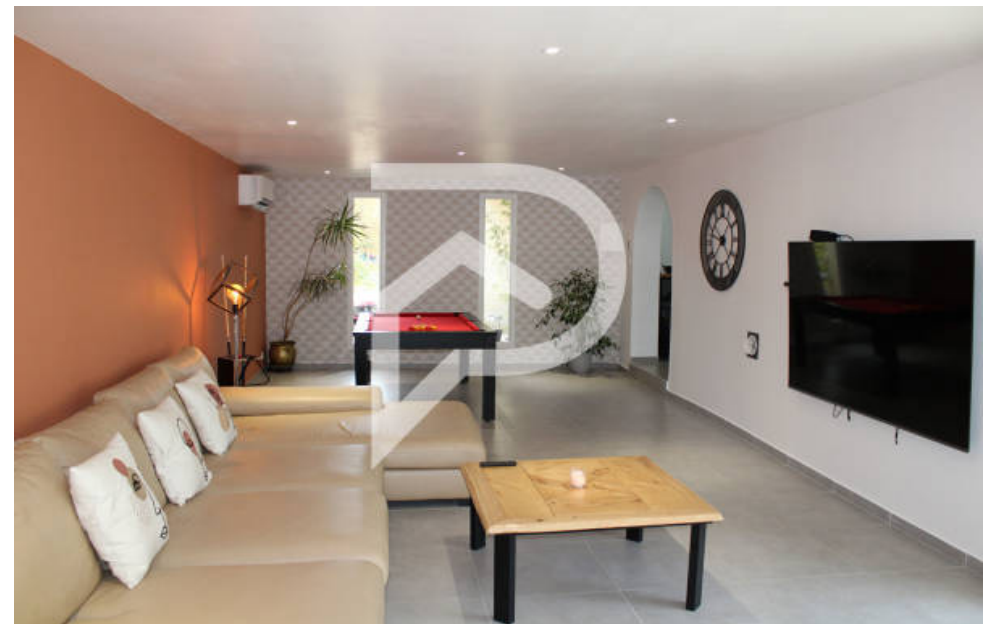

L'agence stéphane plaza saint rémy de provence vous propose cette lumineuse maison d'environ 230 m² édifée sur un terrain de près de 2 hectares en campagne. De beaux espaces vous y attendent : spacieux salon - séjour, une cuisine équipée et aménagée, 3 chambres, une suite parentale avec salle de bain. Un studio indépendant de 30 m² comprenant un salon - cuisine- salle d'eau côté extérieur laissez vous charmer par une agréable piscine de 10,5 X 5 M , une terrasse en partie couverte. Prestations de qualités : climatisation réversible, chauffage au sol. Myriam appy : 06 98 84 07 19 'les informations sur les risques auxquels ce bien est exposé sont disponibles sur le site géorisques : [www. Georisques. Gouv. Fr'](http://www.Georisques.Gouv.Fr)

STEPHANE PLAZA IMMOBILIER ST RÉMY DE PROVENCE

30 avenue Durand maillane - 13210 ST-RÉMY-DE-PROVENCE

[Contacter l'agence](#)

[Voir tous les biens de cette agence](#)