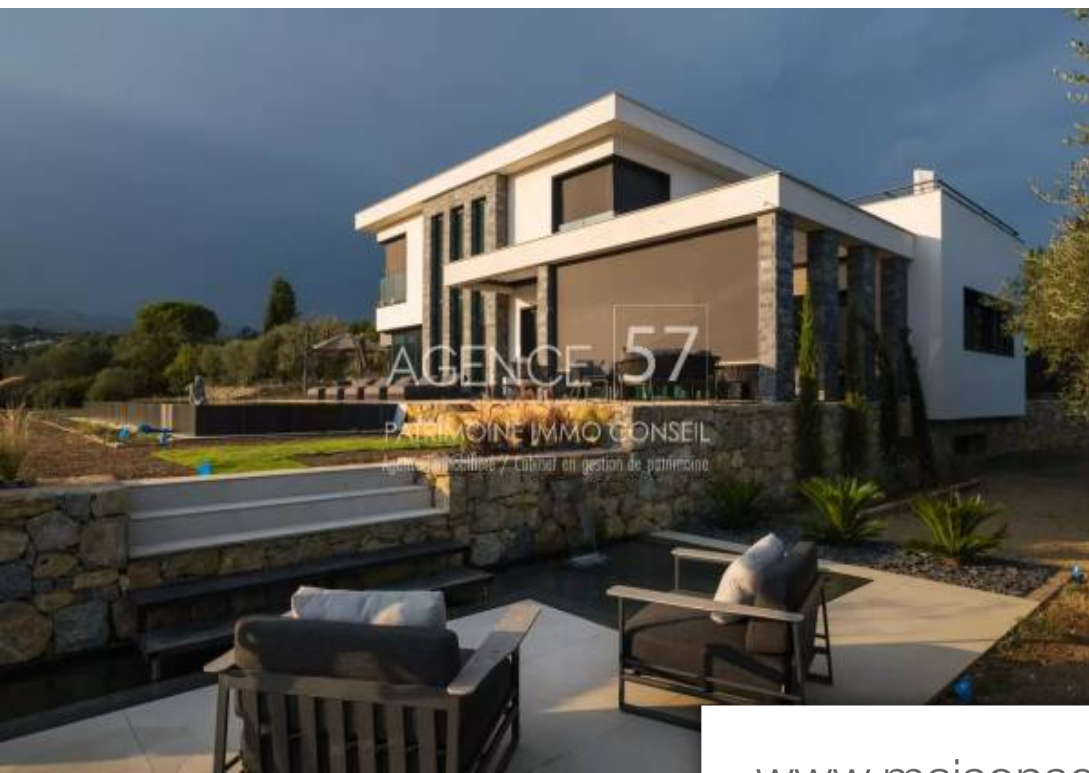

www.maisonsetappartements.fr