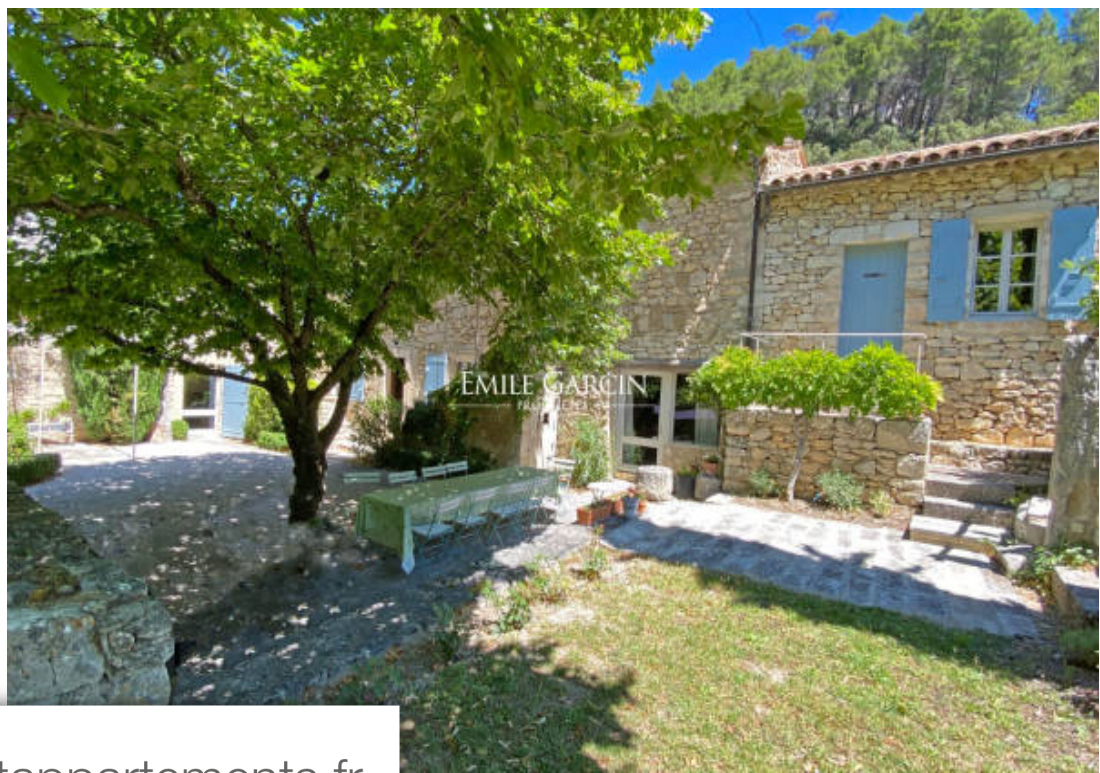

www.maisonsetappartements.fr