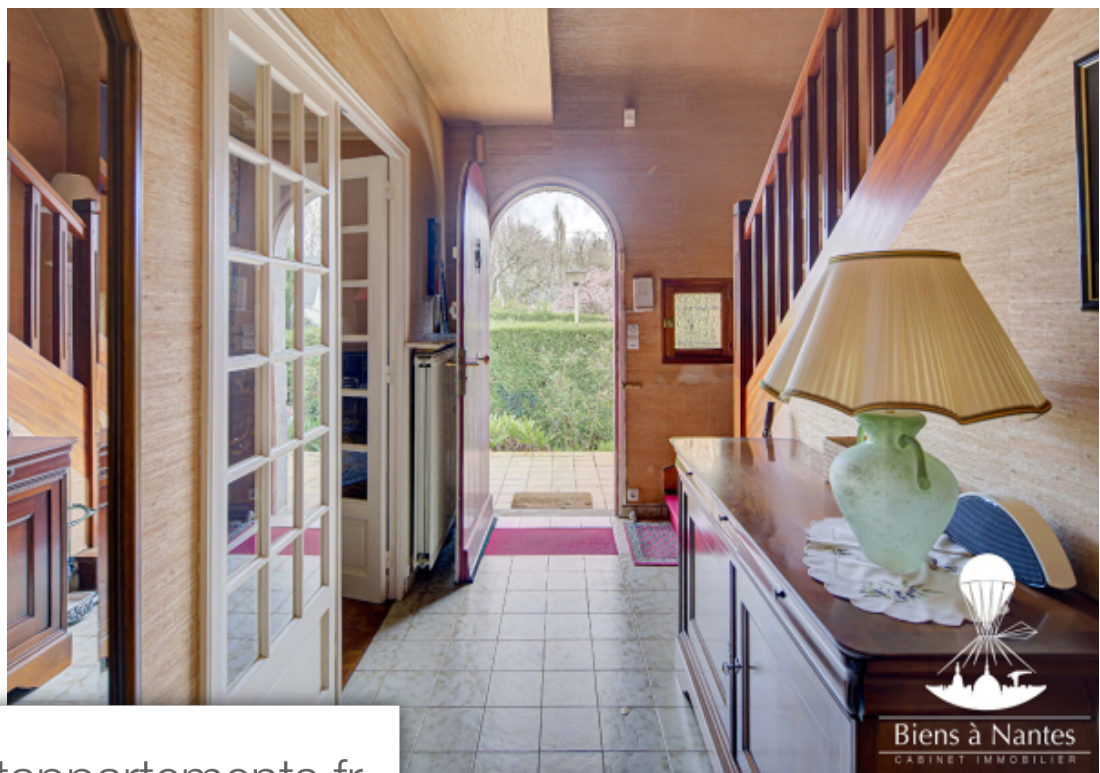

www.maisonsetappartements.fr