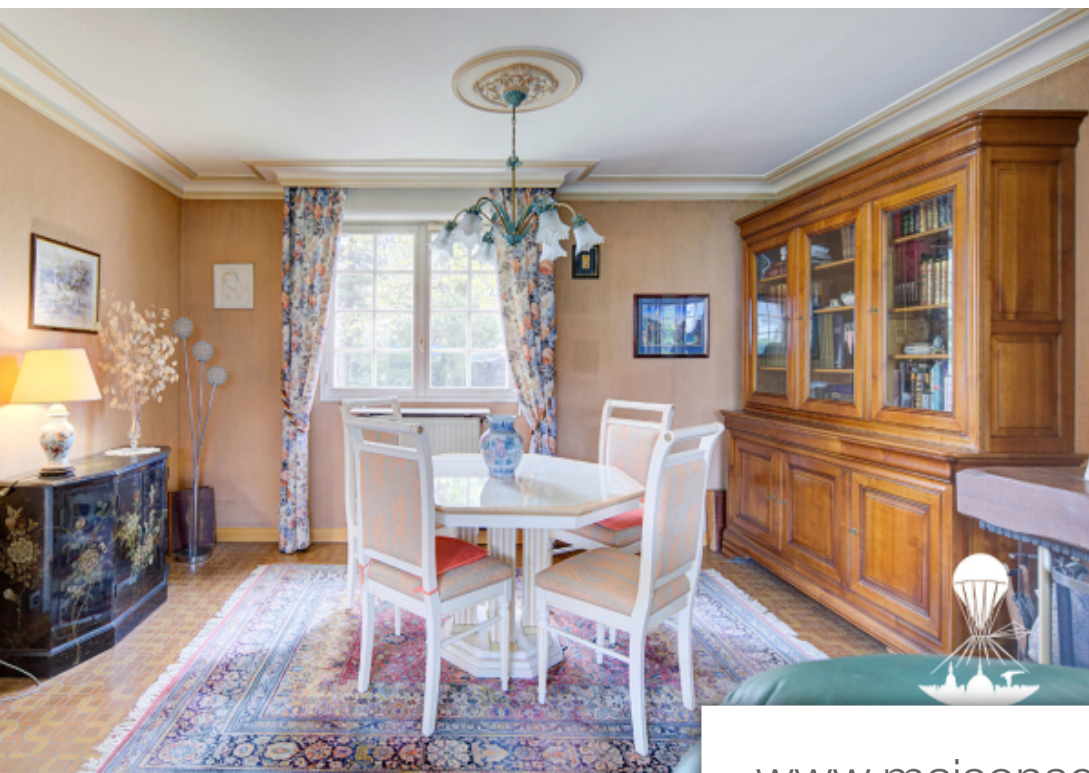

www.maisonsetappartements.fr