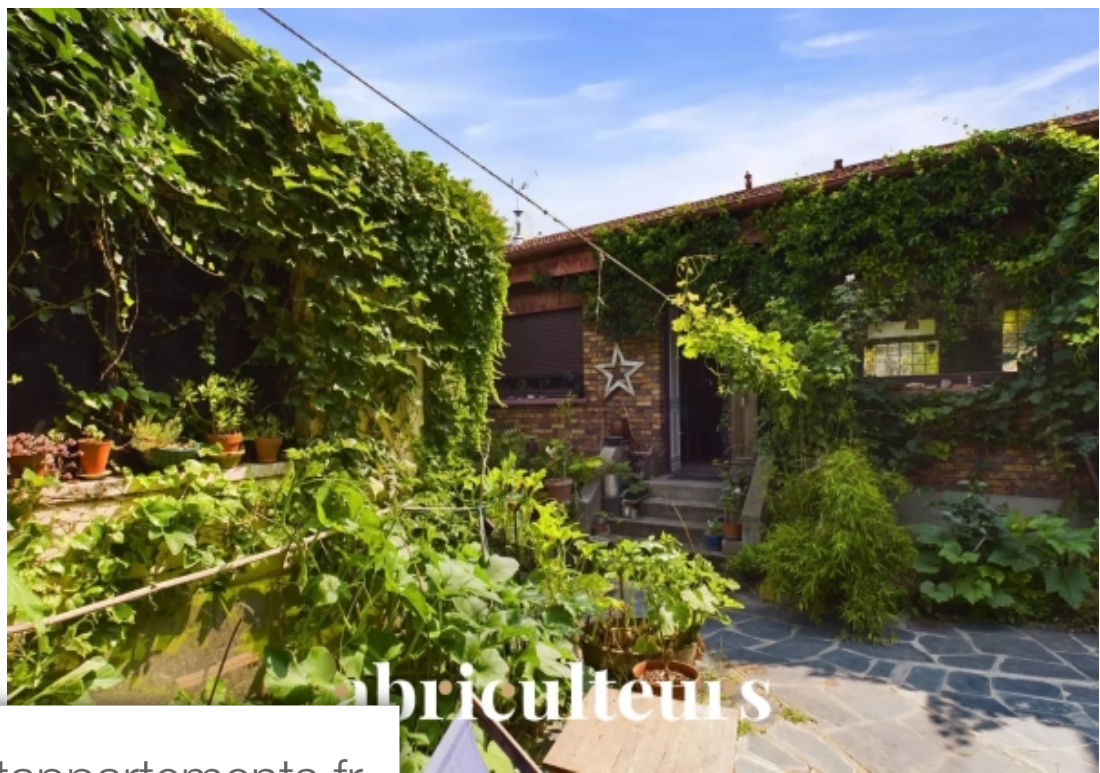

abriculteurs

abriculteurs

www.maisonsetappartements.fr

abriculteurs

abriculteurs