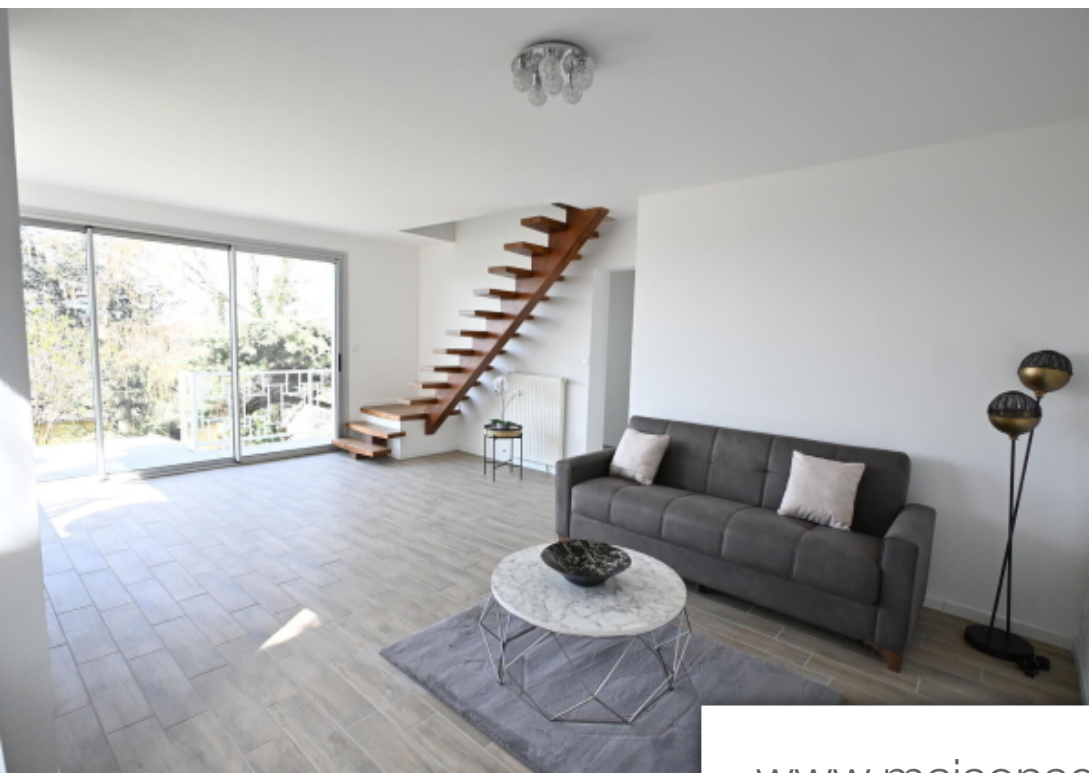

www.maisonsetappartements.fr