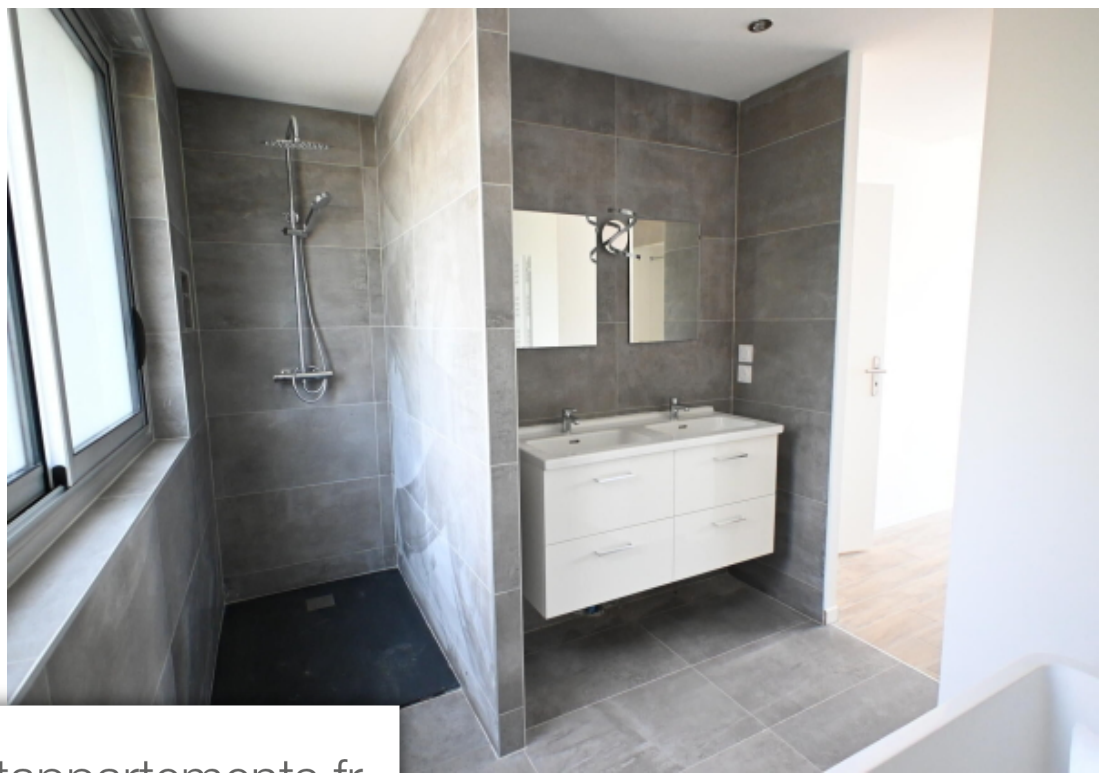

www.maisonsetappartements.fr