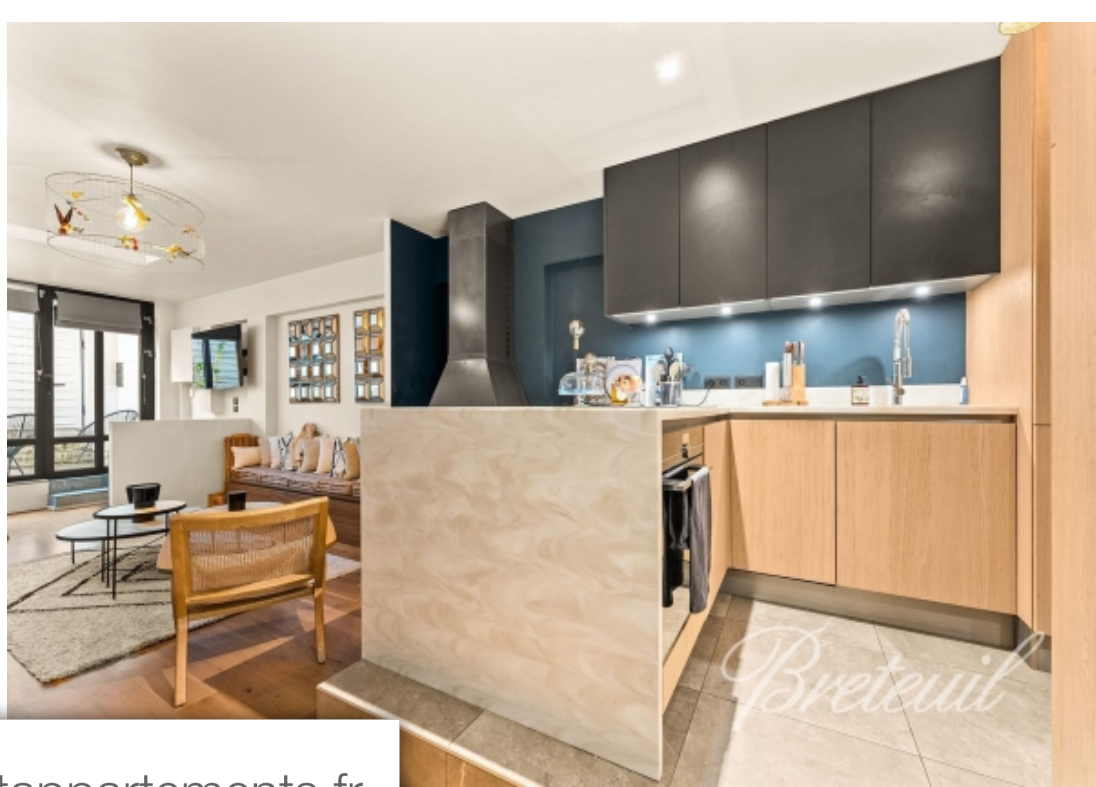

www.maisonsetappartements.fr