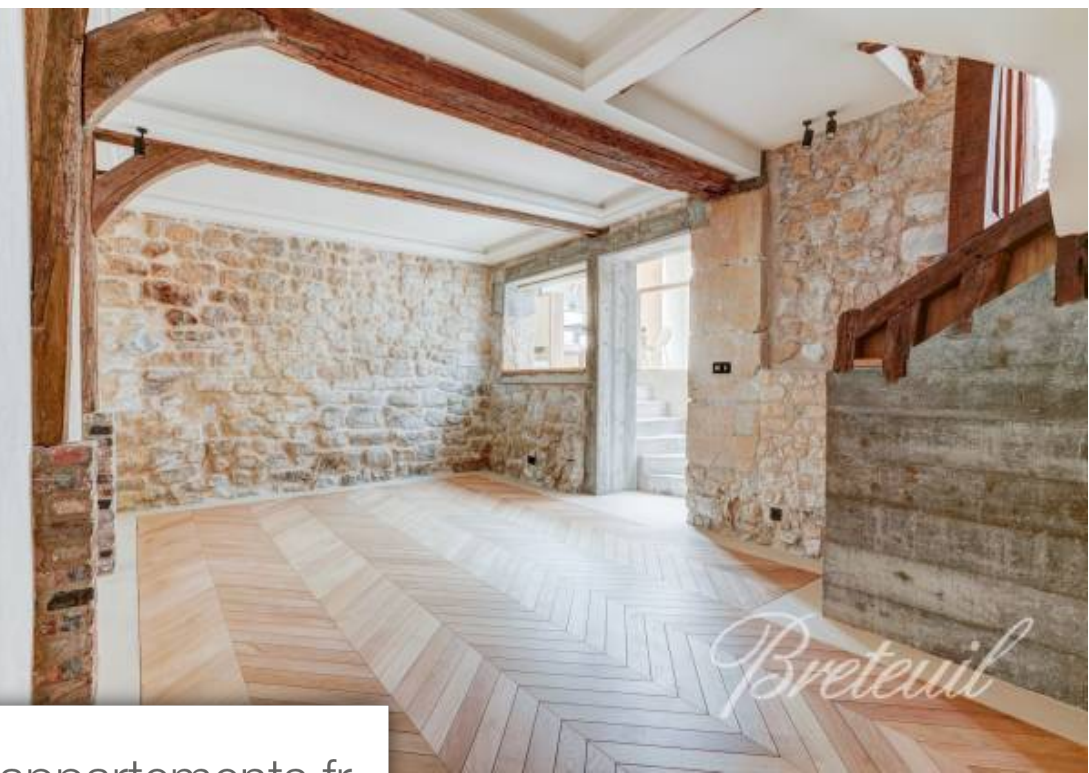

www.maisonsetappartements.fr