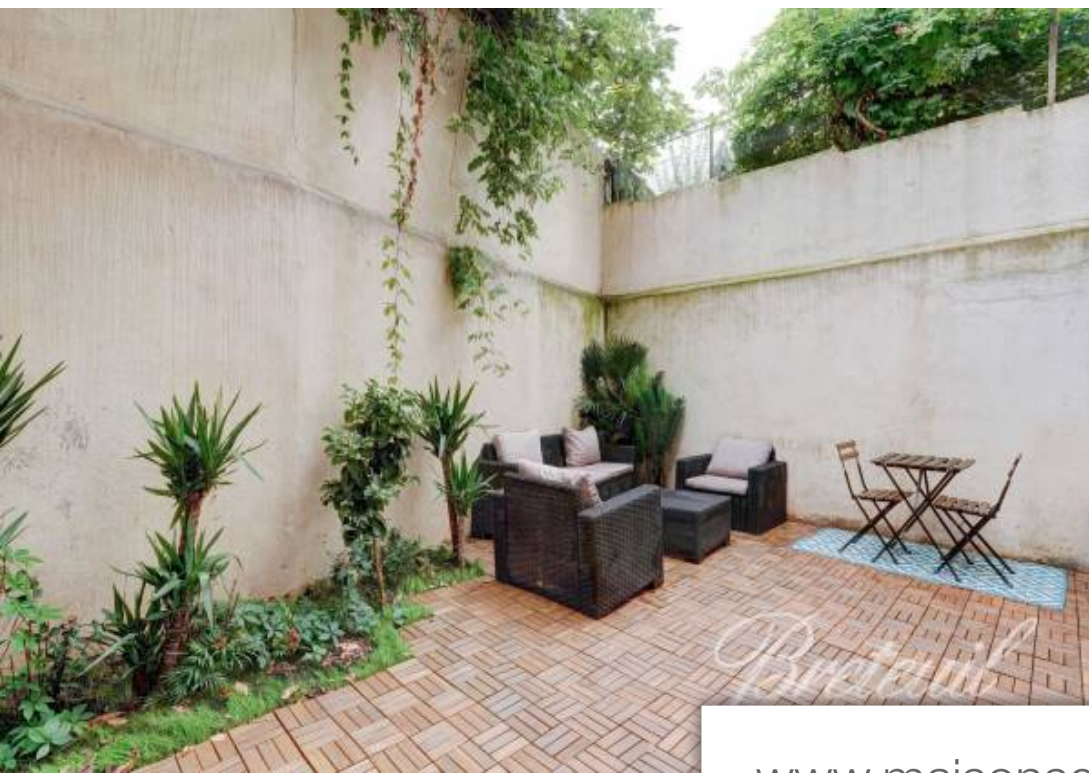

www.maisonsetappartements.fr