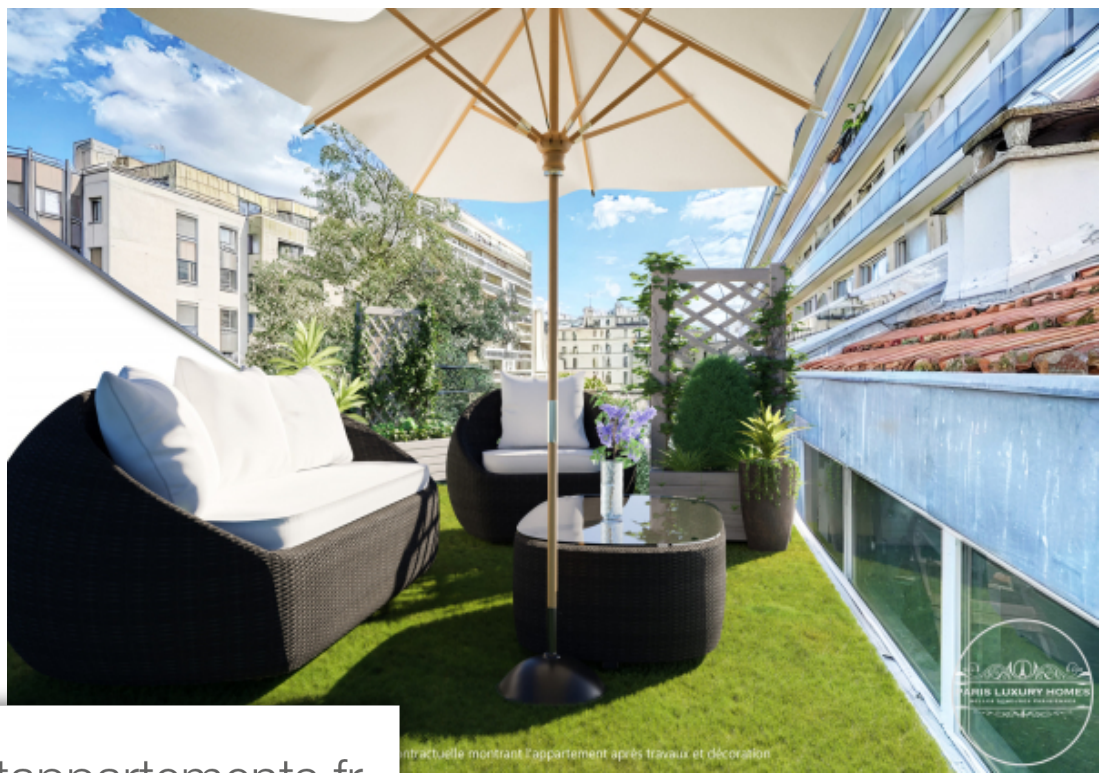

www.maisonsetappartements.fr