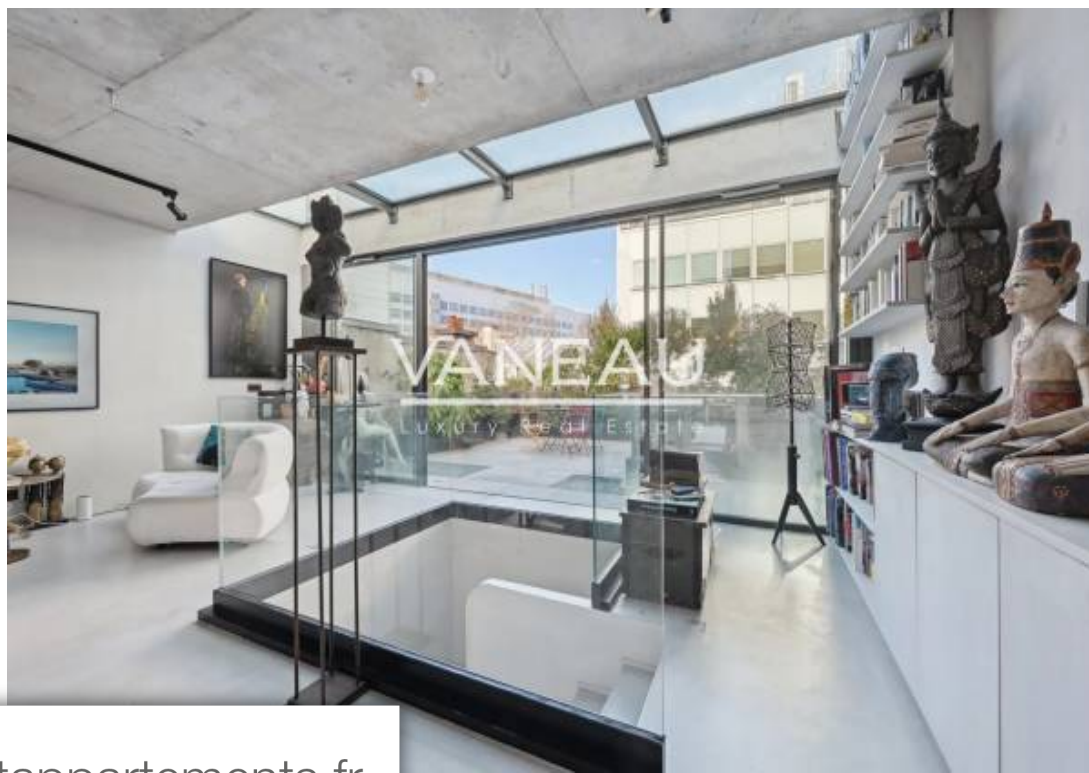

www.maisonsetappartements.fr