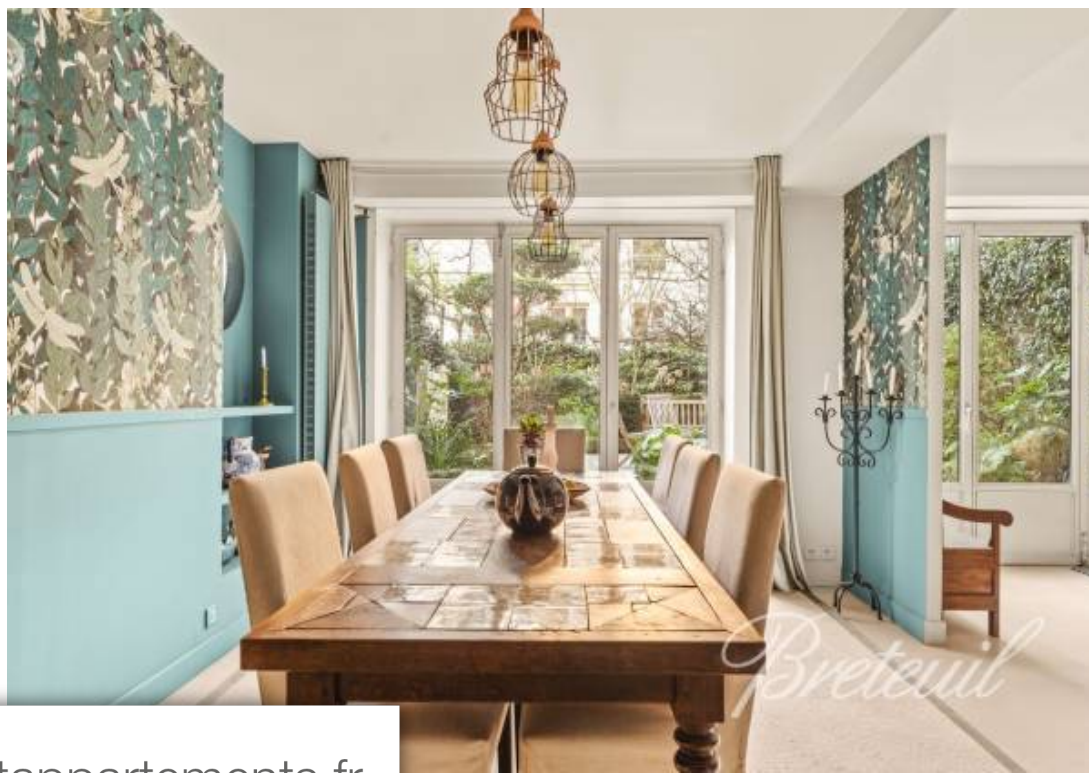

www.maisonsetappartements.fr